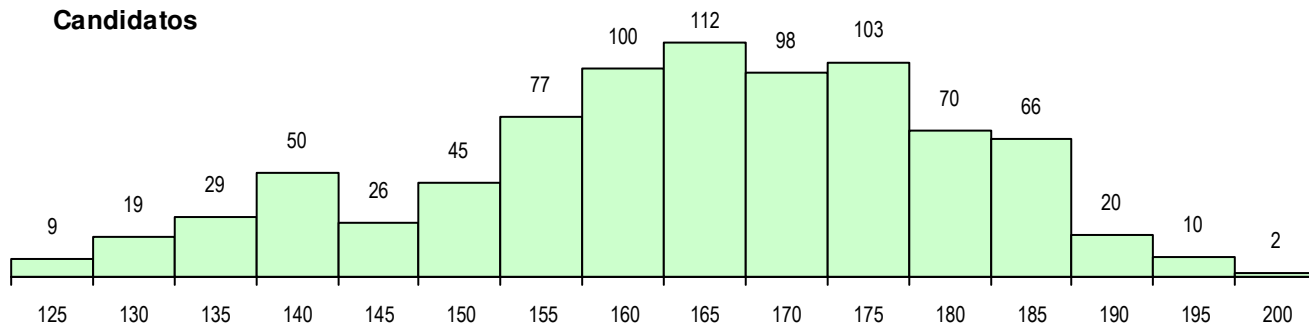

**SEXO DOS CANDIDATOS**

Sexo	Cands. %	Cols. %
Masc.	695 83	90 86
Femin.	141 17	15 14
<b>Total</b>	<b>836</b>	<b>105</b>

**CURSO DO 12º ANO (15 mais frequentes)**

Curso 12º ano	Cands. %	Cols. %
F60 Ciências e Tecnologias	749 90	92 88
F61 Ciências Socioeconómicas	33 4	4 4
950 Equivalências Estrangeiras (Decret	22 3	5 5
P56 Técnico de Gestão e Programação	9 1	0 0
C60 Ciências e Tecnologias	6 1	0 0
C80 Recorrente - Ciências e Tecnologia	3 0	0 0
F62 Línguas e Humanidades	2 0	1 1
900 Emigrantes	2 0	0 0
F64 Artes Visuais	1 0	1 1
R38 Programador de Informática	1 0	1 1
P43 Técnico de Eletrónica, Automação e	1 0	1 1
C82 Recorrente - Línguas e Humanidad	1 0	0 0
A60 Ciências - Via A	1 0	0 0
P14 Técnico de Multimédia	1 0	0 0
R25 Técnico de Informática - Sistemas	1 0	0 0

**MÉDIAS DOS COLOCADOS**

Nota de candidatura	166.8
Prova de ingresso	167.7
Média do 12º ano	165.9
Média do 10º/11º ano	165.9

**OPÇÕES EXCLUÍDAS**

Nota candidatura (s/mínima)	2
Prova ingresso (não fez)	8
Prova ingresso (s/mínima)	2
Pré-requisito (não fez)	0

**DISTRIBUIÇÕES DE NOTAS DE CANDIDATURA**

**Candidatos**

**Colocados**