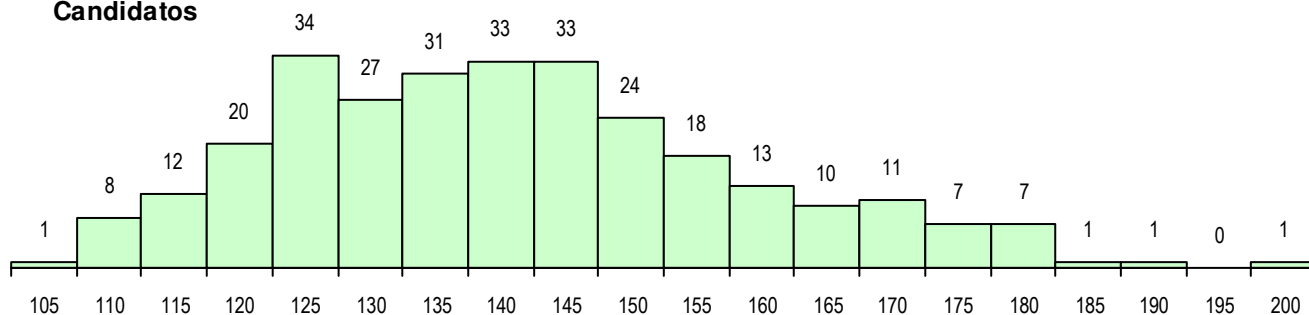

SEXO DOS CANDIDATOS

Sexo	Cands. %	Cols. %
Masc.	162 55	37 50
Femin.	130 45	37 50
Total	292	74

CURSO DO 12º ANO (15 mais frequentes)

Curso 12º ano	Cands. %	Cols. %
F60 Ciências e Tecnologias	266 91	69 93
C80 Recorrente - Ciências e Tecnologia	9 3	1 1
966 Cursos EFA, Formações Modulares	7 2	2 3
950 Equivalências Estrangeiras (Decret	3 1	0 0
F61 Ciências Socioeconómicas	2 1	0 0
F62 Línguas e Humanidades	1 0	1 1
C60 Ciências e Tecnologias	1 0	1 1
P16 Técnico de Análise Laboratorial	1 0	0 0
C61 Ciências Socioeconómicas	1 0	0 0
A61 Ciências - Via B	1 0	0 0

MÉDIAS DOS COLOCADOS

Nota de candidatura	144.4
Prova de ingresso	135.9
Média do 12º ano	152.9
Média do 10º/11º ano	152.9

OPÇÕES EXCLUÍDAS

Nota candidatura (s/mínima)	0
Prova ingresso (não fez)	0
Prova ingresso (s/mínima)	0
Pré-requisito (não fez)	0

DISTRIBUIÇÕES DE NOTAS DE CANDIDATURA

Candidatos

Colocados