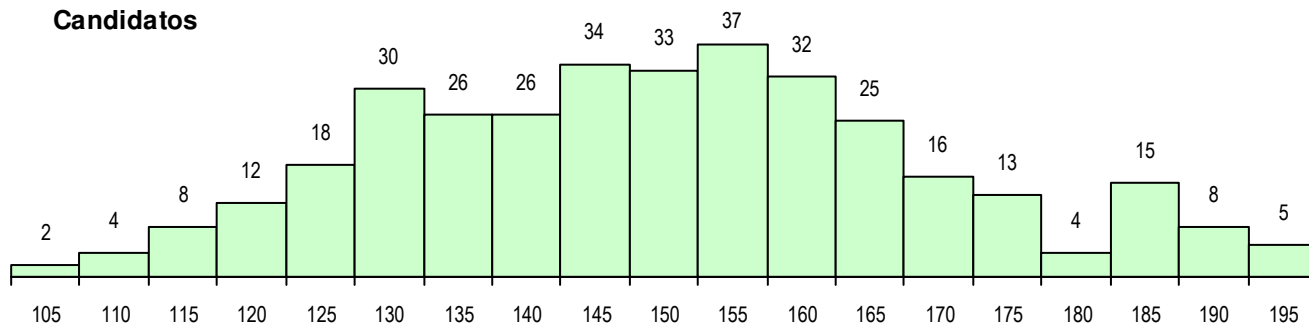

SEXO DOS CANDIDATOS

Sexo	Cands. %	Cols. %
Masc.	98 28	17 27
Femin.	250 72	45 73
Total	348	62

CURSO DO 12º ANO (15 mais frequentes)

Curso 12º ano	Cands. %	Cols. %
F62 Línguas e Humanidades	159 46	19 31
F60 Ciências e Tecnologias	95 27	25 40
F61 Ciências Socioeconómicas	26 7	4 6
F64 Artes Visuais	20 6	3 5
950 Equivalências Estrangeiras (Decret	13 4	5 8
F73 Produção Artística	6 2	1 2
C80 Recorrente - Ciências e Tecnologia	4 1	0 0
R15 Técnico de Desporto	3 1	1 2
966 Cursos EFA, Formações Modulares	3 1	1 2
C82 Recorrente - Línguas e Humanidad	3 1	0 0
P28 Técnico de Comunicação - Marketin	3 1	0 0
F72 Design de Produto	2 1	1 2
F75 Secundário de Dança	1 0	1 2
P14 Técnico de Multimédia	1 0	1 2
C60 Ciências e Tecnologias	1 0	0 0

MÉDIAS DOS COLOCADOS

Nota de candidatura	163.6
Prova de ingresso	163.5
Média do 12º ano	163.7
Média do 10º/11º ano	163.7

OPÇÕES EXCLUÍDAS

Nota candidatura (s/mínima)	0
Prova ingresso (não fez)	4
Prova ingresso (s/mínima)	0
Pré-requisito (não fez)	0

DISTRIBUIÇÕES DE NOTAS DE CANDIDATURA

Candidatos

Colocados