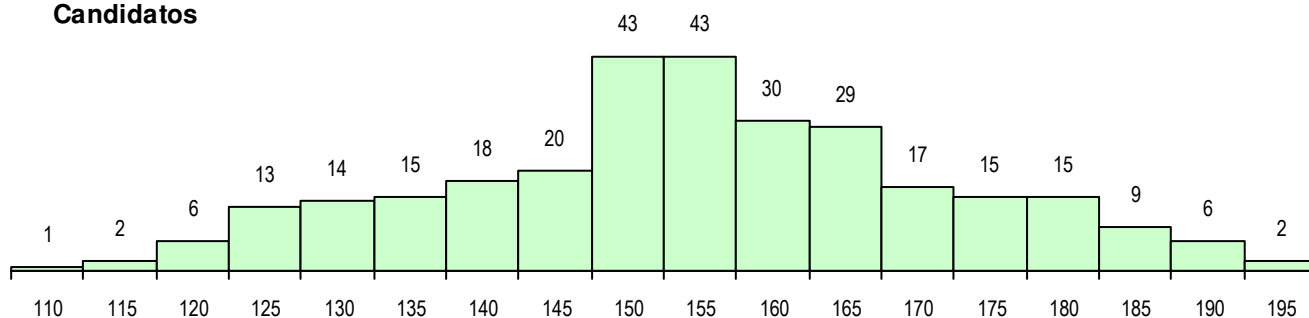

SEXO DOS CANDIDATOS

Sexo	Cands. %	Cols. %
Masc.	131 44	24 51
Femin.	167 56	23 49
Total	298	47

CURSO DO 12º ANO (15 mais frequentes)

Curso 12º ano	Cands. %	Cols. %
F62 Línguas e Humanidades	139 47	21 45
F60 Ciências e Tecnologias	84 28	14 30
F61 Ciências Socioeconómicas	20 7	1 2
F64 Artes Visuais	12 4	3 6
966 Cursos EFA, Formações Modulares	7 2	4 9
950 Equivalências Estrangeiras (Decret	5 2	0 0
F73 Produção Artística	3 1	0 0
C82 Recorrente - Línguas e Humanidad	2 1	1 2
F70 Comunicação Audiovisual	2 1	1 2
C62 Línguas e Humanidades	2 1	0 0
F72 Design de Produto	2 1	0 0
F76 Secundário de Música	2 1	0 0
U32 Intérprete/Ator/Atriz	2 1	0 0
940 Escolas estrangeiras em Portugal	2 1	0 0
C81 Recorrente - Ciências Socioeconóm	1 0	1 2

MÉDIAS DOS COLOCADOS

Nota de candidatura	161.7
Prova de ingresso	162.3
Média do 12º ano	161.0
Média do 10º/11º ano	161.0

OPÇÕES EXCLUÍDAS

Nota candidatura (s/mínima)	0
Prova ingresso (não fez)	0
Prova ingresso (s/mínima)	0
Pré-requisito (não fez)	0

DISTRIBUIÇÕES DE NOTAS DE CANDIDATURA

Candidatos

Colocados