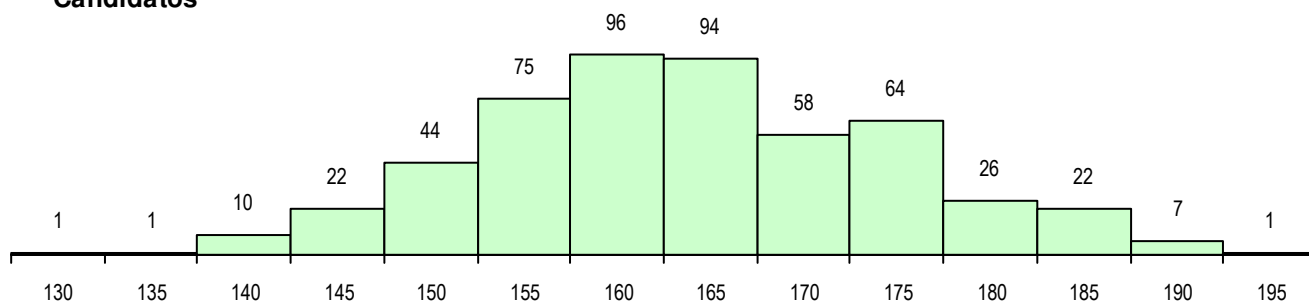

SEXO DOS CANDIDATOS

Sexo	Cands. %	Cols. %
Masc.	120 23	19 17
Femin.	401 77	90 83
Total	521	109

CURSO DO 12º ANO (15 mais frequentes)

Curso 12º ano	Cands. %	Cols. %
F60 Ciências e Tecnologias	503 97	106 97
950 Equivalências Estrangeiras (Decret	6 1	2 2
C60 Ciências e Tecnologias	4 1	0 0
C64 Artes Visuais	1 0	1 1
966 Cursos EFA, Formações Modulares	1 0	0 0
900 Emigrantes	1 0	0 0
R22 Técnico de Produção Agropecuária	1 0	0 0
P16 Técnico de Análise Laboratorial	1 0	0 0
H28 Análises Químico-Biológicas	1 0	0 0
H17 Biotecnologia (VT)	1 0	0 0
C80 Recorrente - Ciências e Tecnologia	1 0	0 0

MÉDIAS DOS COLOCADOS

Nota de candidatura	169.9
Prova de ingresso	160.4
Média do 12º ano	179.2
Média do 10º/11º ano	179.2

OPÇÕES EXCLUÍDAS

Nota candidatura (s/mínima)	0
Prova ingresso (não fez)	10
Prova ingresso (s/mínima)	24
Pré-requisito (não fez)	0

DISTRIBUIÇÕES DE NOTAS DE CANDIDATURA

Candidatos

Colocados