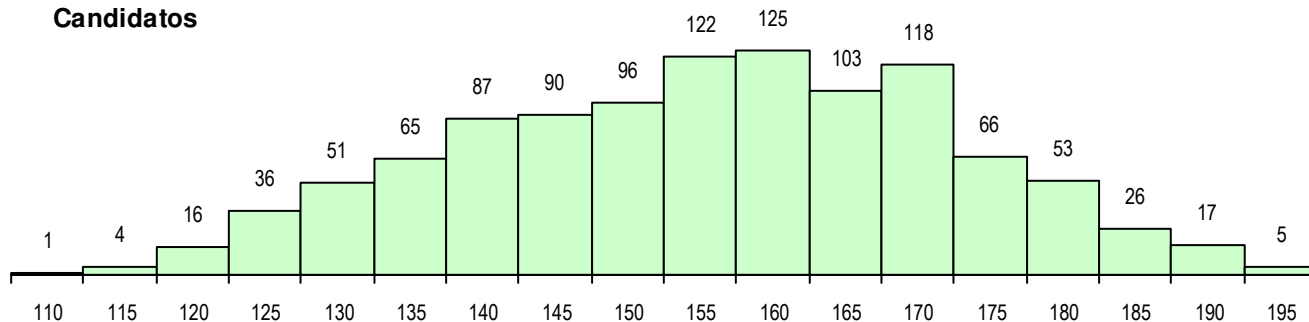

SEXO DOS CANDIDATOS

Sexo	Cands.	%	Cols.	%
Masc.	152	14	26	19
Femin.	929	86	111	81
Total	1081		137	

CURSO DO 12º ANO (15 mais frequentes)

Curso 12º ano	Cands.	%	Cols.	%
F60 Ciências e Tecnologias	553	51	72	53
F62 Línguas e Humanidades	437	40	52	38
950 Equivalências Estrangeiras (Decret	22	2	3	2
F61 Ciências Socioeconómicas	22	2	3	2
F64 Artes Visuais	14	1	0	0
C80 Recorrente - Ciências e Tecnologia	5	0	0	0
C60 Ciências e Tecnologias	3	0	2	1
966 Cursos EFA, Formações Modulares	3	0	0	0
C64 Artes Visuais	2	0	1	1
810 Agrupamento 1 / geral	2	0	1	1
940 Escolas estrangeiras em Portugal	2	0	0	0
610 Cursos de Educação e Formação (2	0	0	0
P19 Técnico de Apoio Psicossocial	2	0	0	0
C82 Recorrente - Línguas e Humanidad	1	0	1	1
C76 Secundário de Música	1	0	1	1

MÉDIAS DOS COLOCADOS

Nota de candidatura	170.2
Prova de ingresso	166.6
Média do 12º ano	173.8
Média do 10º/11º ano	173.8

OPÇÕES EXCLUÍDAS

Nota candidatura (s/mínima)	0
Prova ingresso (não fez)	81
Prova ingresso (s/mínima)	0
Pré-requisito (não fez)	0

DISTRIBUIÇÕES DE NOTAS DE CANDIDATURA

Candidatos

Colocados