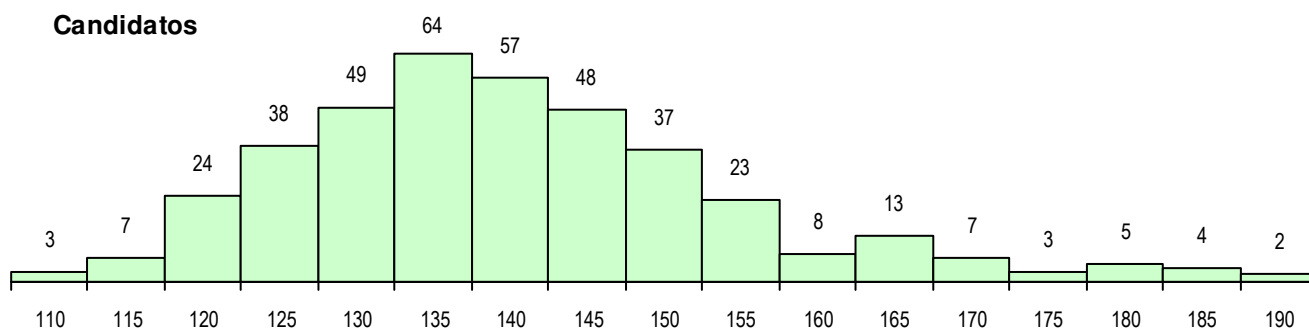

SEXO DOS CANDIDATOS

Sexo	Cands. %	Cols. %
Masc.	265 68	69 64
Femin.	127 32	38 36
Total	392	107

CURSO DO 12º ANO (15 mais frequentes)

Curso 12º ano	Cands. %	Cols. %
F62 Línguas e Humanidades	218 56	62 58
F60 Ciências e Tecnologias	63 16	14 13
F61 Ciências Socioeconómicas	57 15	18 17
966 Cursos EFA, Formações Modulares	7 2	1 1
C80 Recorrente - Ciências e Tecnologia	6 2	0 0
C82 Recorrente - Línguas e Humanidad	5 1	1 1
C81 Recorrente - Ciências Socioeconóm	5 1	0 0
610 Cursos de Educação e Formação (4 1	2 2
C62 Línguas e Humanidades	4 1	1 1
P91 Técnico de Turismo	4 1	0 0
P85 Técnico de Sistemas de Informação	3 1	3 3
F64 Artes Visuais	2 1	1 1
003 3.º curso	2 1	1 1
950 Equivalências Estrangeiras (Decret	2 1	0 0
P19 Técnico de Apoio Psicossocial	1 0	1 1

MÉDIAS DOS COLOCADOS

Nota de candidatura	141.9
Prova de ingresso	138.0
Média do 12º ano	146.0
Média do 10º/11º ano	145.9

OPÇÕES EXCLUÍDAS

Nota candidatura (s/mínima)	0
Prova ingresso (não fez)	1
Prova ingresso (s/mínima)	2
Pré-requisito (não fez)	0

DISTRIBUIÇÕES DE NOTAS DE CANDIDATURA

Candidatos

Colocados