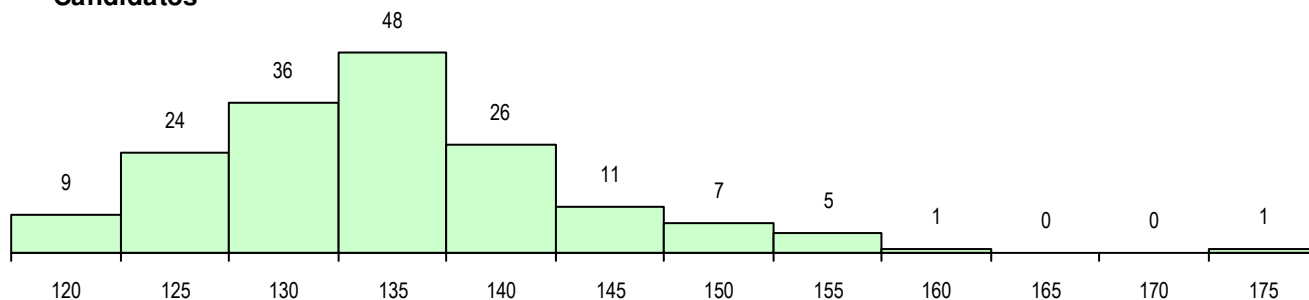

SEXO DOS CANDIDATOS

Sexo	Cands. %	Cols. %
Masc.	87 52	22 59
Femin.	81 48	15 41
Total	168	37

CURSO DO 12º ANO (15 mais frequentes)

Curso 12º ano	Cands. %	Cols. %
F62 Línguas e Humanidades	91 54	21 57
F61 Ciências Socioeconómicas	19 11	0 0
F60 Ciências e Tecnologias	13 8	1 3
966 Cursos EFA, Formações Modulares	9 5	4 11
C81 Recorrente - Ciências Socioeconóm	5 3	2 5
C62 Línguas e Humanidades	4 2	1 3
P14 Técnico de Multimédia	2 1	2 5
P28 Técnico de Comunicação - Marketin	2 1	1 3
C82 Recorrente - Línguas e Humanidad	2 1	1 3
C80 Recorrente - Ciências e Tecnologia	2 1	0 0
F64 Artes Visuais	2 1	0 0
P37 Técnico de Design	2 1	0 0
950 Equivalências Estrangeiras (Decret	2 1	0 0
P41 Técnico de Eletrónica e Telecomuni	1 1	1 3
P08 Instrumentista de Sopros e de Percu	1 1	1 3

MÉDIAS DOS COLOCADOS

Nota de candidatura	134.4
Prova de ingresso	128.8
Média do 12º ano	140.0
Média do 10º/11º ano	140.0

OPÇÕES EXCLUÍDAS

Nota candidatura (s/mínima)	1
Prova ingresso (não fez)	0
Prova ingresso (s/mínima)	4
Pré-requisito (não fez)	0

DISTRIBUIÇÕES DE NOTAS DE CANDIDATURA

Candidatos

Colocados