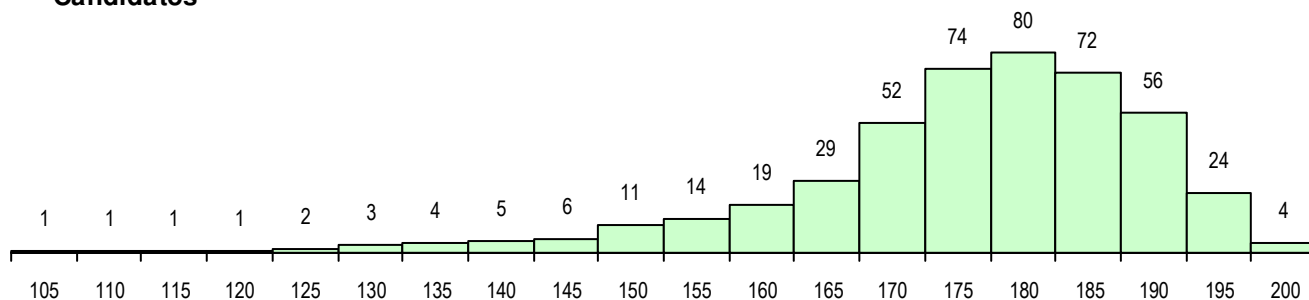

SEXO DOS CANDIDATOS

Sexo	Cands. %	Cols. %
Masc.	203 44	23 38
Femin.	256 56	37 62
Total	459	60

CURSO DO 12º ANO (15 mais frequentes)

Curso 12º ano	Cands. %	Cols. %
F61 Ciências Socioeconómicas	255 56	36 60
F60 Ciências e Tecnologias	152 33	17 28
950 Equivalências Estrangeiras (Decret	40 9	6 10
900 Emigrantes	6 1	1 2
940 Escolas estrangeiras em Portugal	1 0	0 0
F62 Línguas e Humanidades	1 0	0 0
C61 Ciências Socioeconómicas	1 0	0 0
C60 Ciências e Tecnologias	1 0	0 0
A61 Ciências - Via B	1 0	0 0
A60 Ciências - Via A	1 0	0 0

MÉDIAS DOS COLOCADOS

Nota de candidatura	177.2
Prova de ingresso	176.3
Média do 12º ano	178.0
Média do 10º/11º ano	178.0

OPÇÕES EXCLUÍDAS

Nota candidatura (s/mínima)	0
Prova ingresso (não fez)	12
Prova ingresso (s/mínima)	0
Pré-requisito (não fez)	0

DISTRIBUIÇÕES DE NOTAS DE CANDIDATURA

Candidatos

Colocados