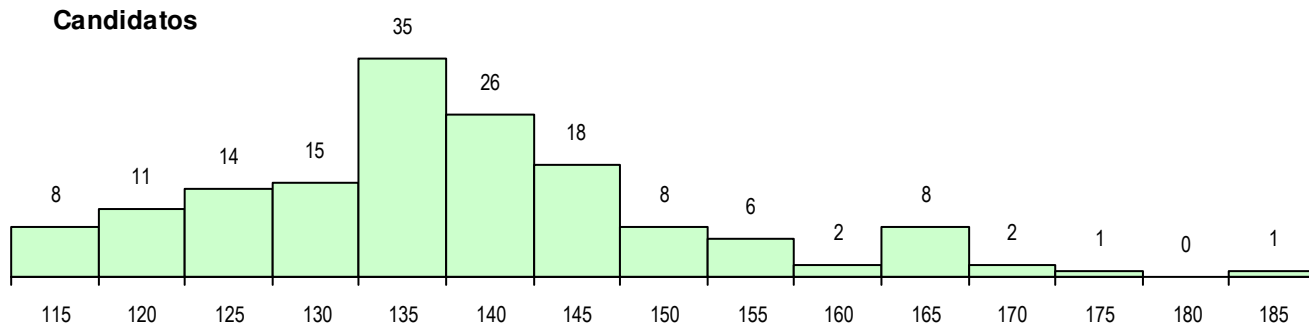

SEXO DOS CANDIDATOS

Sexo	Cands. %	Cols. %
Masc.	147 95	32 91
Femin.	8 5	3 9
Total	155	35

CURSO DO 12º ANO (15 mais frequentes)

Curso 12º ano	Cands. %	Cols. %
F60 Ciências e Tecnologias	114 74	20 57
F61 Ciências Socioeconómicas	3 2	1 3
P43 Técnico de Eletrónica, Automação e	3 2	1 3
H36 Mecânica e Design Industrial	2 1	2 6
H51 Mecânica de Automóvel	2 1	2 6
P53 Técnico de Gestão de Equipamento	2 1	1 3
F64 Artes Visuais	2 1	1 3
C60 Ciências e Tecnologias	2 1	0 0
U51 Técnico de Manutenção Industrial /	2 1	0 0
F62 Línguas e Humanidades	2 1	0 0
841 Agrupamento 4 / comunicação	1 1	1 3
P45 Técnico de Eletrónica, Automação e	1 1	1 3
H20 Eletrotecnia e Automação Industrial	1 1	1 3
P74 Técnico de Produção em Metalome	1 1	1 3
R05 Técnico de Apoio à Gestão Desporti	1 1	1 3

MÉDIAS DOS COLOCADOS

Nota de candidatura	145.7
Prova de ingresso	128.5
Média do 12º ano	154.9
Média do 10º/11º ano	154.9

OPÇÕES EXCLUÍDAS

Nota candidatura (s/mínima)	0
Prova ingresso (não fez)	0
Prova ingresso (s/mínima)	0
Pré-requisito (não fez)	0

DISTRIBUIÇÕES DE NOTAS DE CANDIDATURA

Candidatos

Colocados