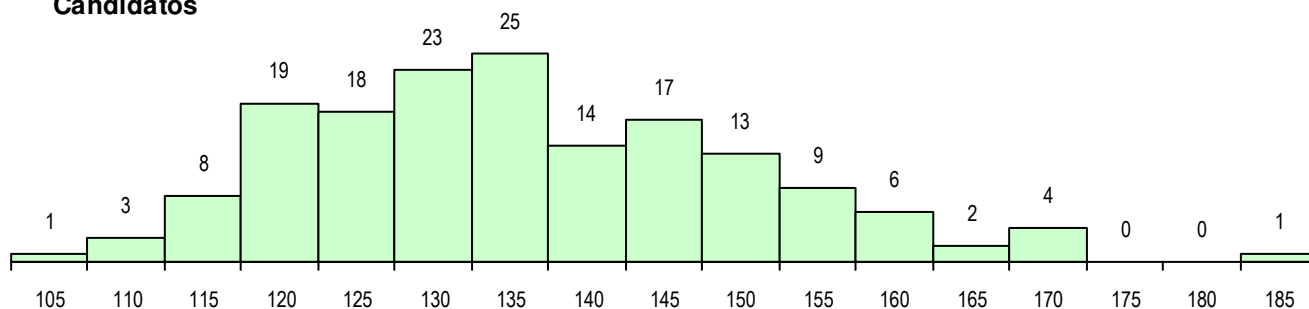

SEXO DOS CANDIDATOS

Sexo	Cands. %	Cols. %
Masc.	81 50	17 47
Femin.	82 50	19 53
Total	163	36

CURSO DO 12º ANO (15 mais frequentes)

Curso 12º ano	Cands. %	Cols. %
F61 Ciências Socioeconómicas	76 47	19 53
F62 Línguas e Humanidades	44 27	8 22
F60 Ciências e Tecnologias	25 15	6 17
966 Cursos EFA, Formações Modulares	5 3	1 3
P51 Técnico de Gestão	3 2	0 0
R15 Técnico de Desporto	2 1	1 3
C60 Ciências e Tecnologias	1 1	1 3
U16 Técnico de Restaurante/Bar	1 1	0 0
R38 Programador de Informática	1 1	0 0
P59 Técnico de Informática de Gestão	1 1	0 0
P11 Técnico Auxiliar de Saúde	1 1	0 0
F71 Design de Comunicação	1 1	0 0
F64 Artes Visuais	1 1	0 0
C81 Recorrente - Ciências Socioeconóm	1 1	0 0

MÉDIAS DOS COLOCADOS

Nota de candidatura	135.1
Prova de ingresso	120.1
Média do 12º ano	143.1
Média do 10º/11º ano	143.1

OPÇÕES EXCLUÍDAS

Nota candidatura (s/mínima)	0
Prova ingresso (não fez)	4
Prova ingresso (s/mínima)	0
Pré-requisito (não fez)	0

DISTRIBUIÇÕES DE NOTAS DE CANDIDATURA

Candidatos

Colocados