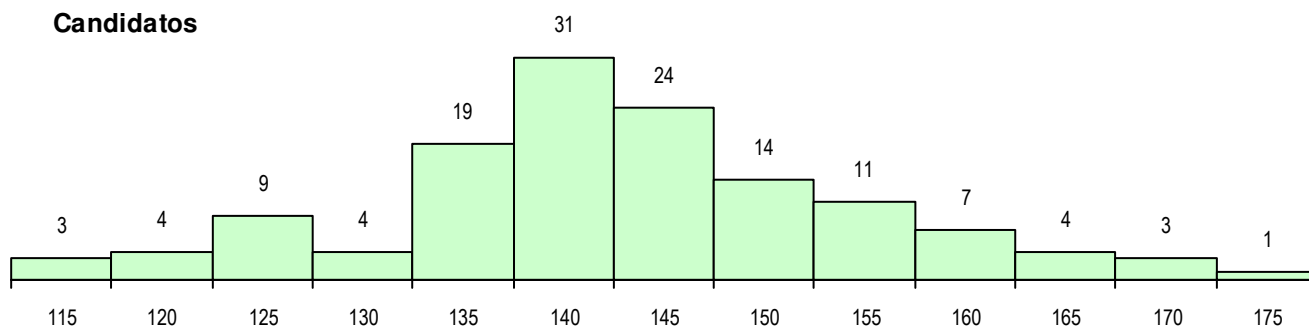

SEXO DOS CANDIDATOS

Sexo	Cands. %	Cols. %
Masc.	39 29	8 23
Femin.	95 71	27 77
Total	134	35

CURSO DO 12º ANO (15 mais frequentes)

Curso 12º ano	Cands. %	Cols. %
F62 Línguas e Humanidades	79 59	22 63
F60 Ciências e Tecnologias	14 10	5 14
F61 Ciências Socioeconómicas	14 10	2 6
P84 Técnico de Serviços Jurídicos	4 3	2 6
966 Cursos EFA, Formações Modulares	3 2	0 0
P31 Técnico de Contabilidade	3 2	0 0
C81 Recorrente - Ciências Socioeconóm	2 1	0 0
P45 Técnico de Eletrónica, Automação e	1 1	1 3
F64 Artes Visuais	1 1	1 3
P38 Técnico de Design de Moda	1 1	1 3
P39 Técnico de Design Gráfico	1 1	1 3
841 Agrupamento 4 / comunicação	1 1	0 0
C80 Recorrente - Ciências e Tecnologia	1 1	0 0
P56 Técnico de Gestão e Programação	1 1	0 0
P91 Técnico de Turismo	1 1	0 0

MÉDIAS DOS COLOCADOS

Nota de candidatura	149.1
Prova de ingresso	136.6
Média do 12º ano	155.8
Média do 10º/11º ano	155.8

OPÇÕES EXCLUÍDAS

Nota candidatura (s/mínima)	0
Prova ingresso (não fez)	0
Prova ingresso (s/mínima)	0
Pré-requisito (não fez)	0

DISTRIBUIÇÕES DE NOTAS DE CANDIDATURA

Candidatos

Colocados