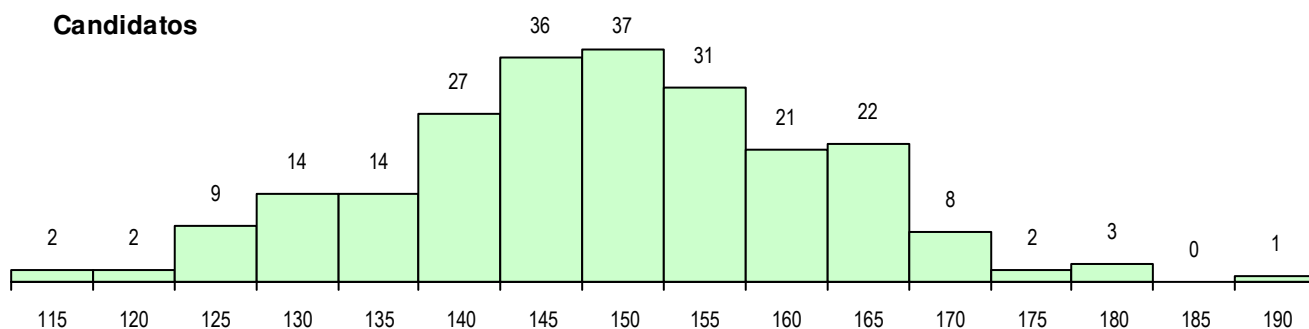

SEXO DOS CANDIDATOS

Sexo	Cands. %	Cols. %
Masc.	118 52	17 53
Femin.	111 48	15 47
Total	229	32

CURSO DO 12º ANO (15 mais frequentes)

Curso 12º ano	Cands. %	Cols. %
F61 Ciências Socioeconómicas	112 49	15 47
F60 Ciências e Tecnologias	53 23	4 13
F62 Línguas e Humanidades	30 13	3 9
P31 Técnico de Contabilidade	8 3	3 9
C81 Recorrente - Ciências Socioeconóm	4 2	0 0
P51 Técnico de Gestão	4 2	0 0
F64 Artes Visuais	3 1	1 3
P59 Técnico de Informática de Gestão	2 1	0 0
P82 Técnico de Secretariado	1 0	1 3
P56 Técnico de Gestão e Programação	1 0	1 3
C60 Ciências e Tecnologias	1 0	1 3
P11 Técnico Auxiliar de Saúde	1 0	1 3
F71 Design de Comunicação	1 0	1 3
U16 Técnico de Restaurante/Bar	1 0	1 3
610 Cursos de Educação e Formação (1 0	0 0

MÉDIAS DOS COLOCADOS

Nota de candidatura	155.5
Prova de ingresso	145.4
Média do 12º ano	160.8
Média do 10º/11º ano	160.8

OPÇÕES EXCLUÍDAS

Nota candidatura (s/mínima)	0
Prova ingresso (não fez)	0
Prova ingresso (s/mínima)	0
Pré-requisito (não fez)	0

DISTRIBUIÇÕES DE NOTAS DE CANDIDATURA

Candidatos

Colocados