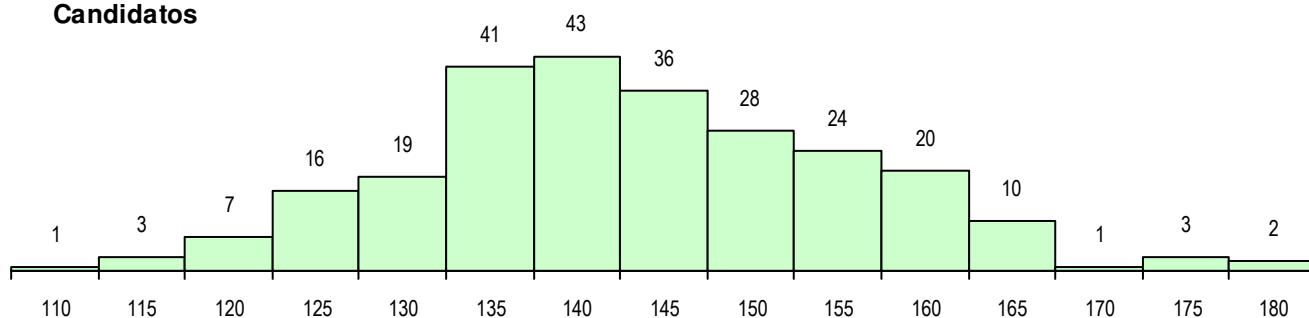

SEXO DOS CANDIDATOS

Sexo	Cands. %	Cols. %
Masc.	122 48	23 56
Femin.	132 52	18 44
Total	254	41

CURSO DO 12º ANO (15 mais frequentes)

Curso 12º ano	Cands. %	Cols. %
F61 Ciências Socioeconómicas	97 38	13 32
F62 Línguas e Humanidades	61 24	5 12
F60 Ciências e Tecnologias	52 20	14 34
P31 Técnico de Contabilidade	8 3	1 2
966 Cursos EFA, Formações Modulares	5 2	1 2
C81 Recorrente - Ciências Socioeconóm	4 2	1 2
C82 Recorrente - Línguas e Humanidad	3 1	1 2
R15 Técnico de Desporto	3 1	1 2
P56 Técnico de Gestão e Programação	2 1	0 0
C80 Recorrente - Ciências e Tecnologia	2 1	0 0
P28 Técnico de Comunicação - Marketin	1 0	1 2
003 3.º curso	1 0	1 2
P39 Técnico de Design Gráfico	1 0	1 2
G80 Cursos profissionais das EP anterio	1 0	1 2
841 Agrupamento 4 / comunicação	1 0	0 0

MÉDIAS DOS COLOCADOS

Nota de candidatura	148.2
Prova de ingresso	134.9
Média do 12º ano	155.7
Média do 10º/11º ano	155.0

OPÇÕES EXCLUÍDAS

Nota candidatura (s/mínima)	1
Prova ingresso (não fez)	0
Prova ingresso (s/mínima)	0
Pré-requisito (não fez)	0

DISTRIBUIÇÕES DE NOTAS DE CANDIDATURA

Candidatos

Colocados