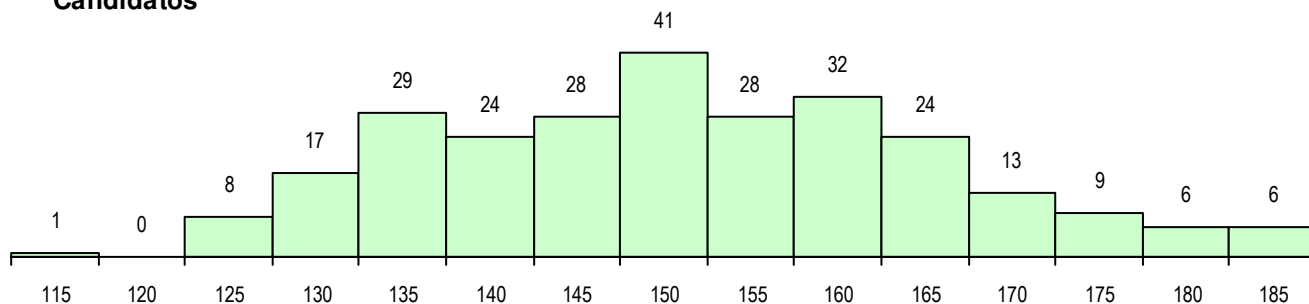

SEXO DOS CANDIDATOS

Sexo	Cands. %	Cols. %
Masc.	244 92	37 97
Femin.	22 8	1 3
Total	266	38

CURSO DO 12º ANO (15 mais frequentes)

Curso 12º ano	Cands. %	Cols. %
F60 Ciências e Tecnologias	139 52	11 29
P56 Técnico de Gestão e Programação	45 17	10 26
F61 Ciências Socioeconómicas	26 10	2 5
P59 Técnico de Informática de Gestão	10 4	2 5
R38 Programador de Informática	8 3	3 8
R25 Técnico de Informática - Sistemas	7 3	3 8
F62 Línguas e Humanidades	4 2	0 0
F64 Artes Visuais	3 1	3 8
C60 Ciências e Tecnologias	3 1	2 5
P53 Técnico de Gestão de Equipamento	3 1	1 3
P44 Técnico de Eletrónica, Automação e	3 1	0 0
950 Equivalências Estrangeiras (Decret	3 1	0 0
C82 Recorrente - Línguas e Humanidad	2 1	0 0
966 Cursos EFA, Formações Modulares	1 0	1 3
C80 Recorrente - Ciências e Tecnologia	1 0	0 0

MÉDIAS DOS COLOCADOS

Nota de candidatura	163.6
Prova de ingresso	154.0
Média do 12º ano	168.8
Média do 10º/11º ano	168.8

OPÇÕES EXCLUÍDAS

Nota candidatura (s/mínima)	2
Prova ingresso (não fez)	2
Prova ingresso (s/mínima)	0
Pré-requisito (não fez)	0

DISTRIBUIÇÕES DE NOTAS DE CANDIDATURA

Candidatos

Colocados