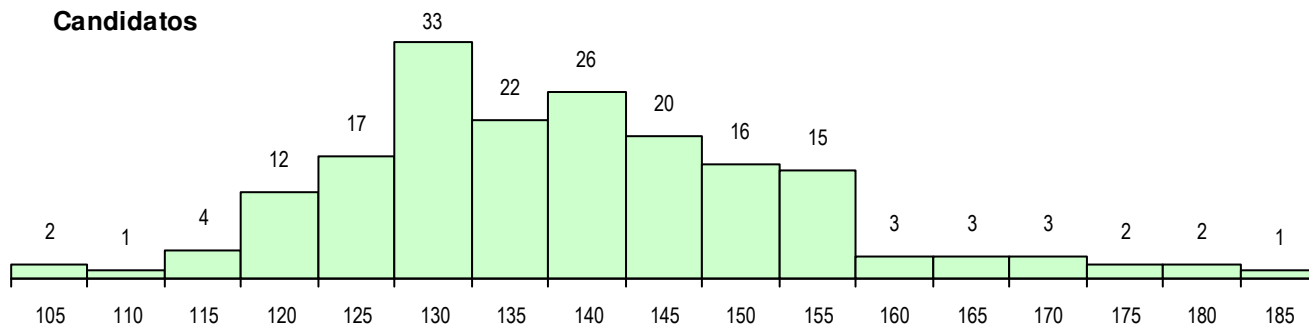

SEXO DOS CANDIDATOS

Sexo	Cands. %	Cols. %
Masc.	7 4	0 0
Femin.	175 96	35 100
Total	182	35

CURSO DO 12º ANO (15 mais frequentes)

Curso 12º ano	Cands. %	Cols. %
F62 Línguas e Humanidades	104 57	20 57
F60 Ciências e Tecnologias	42 23	9 26
R46 Técnico de Ação Educativa	6 3	3 9
F64 Artes Visuais	6 3	0 0
F61 Ciências Socioeconómicas	6 3	0 0
966 Cursos EFA, Formações Modulares	4 2	0 0
P11 Técnico Auxiliar de Saúde	3 2	0 0
P51 Técnico de Gestão	2 1	1 3
C80 Recorrente - Ciências e Tecnologia	2 1	1 3
C82 Recorrente - Línguas e Humanidad	2 1	0 0
H58 Educação Social	1 1	1 3
P91 Técnico de Turismo	1 1	0 0
P19 Técnico de Apoio Psicossocial	1 1	0 0
F75 Secundário de Dança	1 1	0 0
C60 Ciências e Tecnologias	1 1	0 0

MÉDIAS DOS COLOCADOS

Nota de candidatura	140.4
Prova de ingresso	127.5
Média do 12º ano	147.3
Média do 10º/11º ano	147.3

OPÇÕES EXCLUÍDAS

Nota candidatura (s/mínima)	0
Prova ingresso (não fez)	8
Prova ingresso (s/mínima)	0
Pré-requisito (não fez)	0

DISTRIBUIÇÕES DE NOTAS DE CANDIDATURA

Candidatos

Colocados