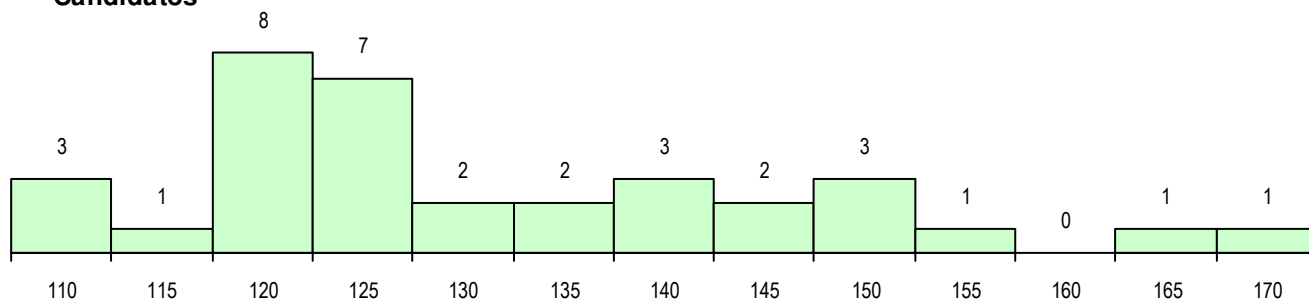

**SEXO DOS CANDIDATOS**

Sexo	Cands. %	Cols. %
Masc.	17 50	5 50
Femin.	17 50	5 50
<b>Total</b>	<b>34</b>	<b>10</b>

**CURSO DO 12º ANO (15 mais frequentes)**

Curso 12º ano	Cands. %	Cols. %
F62 Línguas e Humanidades	19 56	7 70
F60 Ciências e Tecnologias	7 21	0 0
F61 Ciências Socioeconómicas	4 12	1 10
C80 Recorrente - Ciências e Tecnologia	1 3	1 10
C62 Línguas e Humanidades	1 3	1 10
R77 Técnico de Informação e Animação	1 3	0 0
P57 Técnico de Gestão Equina	1 3	0 0

**MÉDIAS DOS COLOCADOS**

Nota de candidatura	120.6
Prova de ingresso	106.3
Média do 12º ano	128.2
Média do 10º/11º ano	128.2

**OPÇÕES EXCLUÍDAS**

Nota candidatura (s/mínima)	0
Prova ingresso (não fez)	0
Prova ingresso (s/mínima)	0
Pré-requisito (não fez)	0

**DISTRIBUIÇÕES DE NOTAS DE CANDIDATURA**

**Candidatos**

**Colocados**