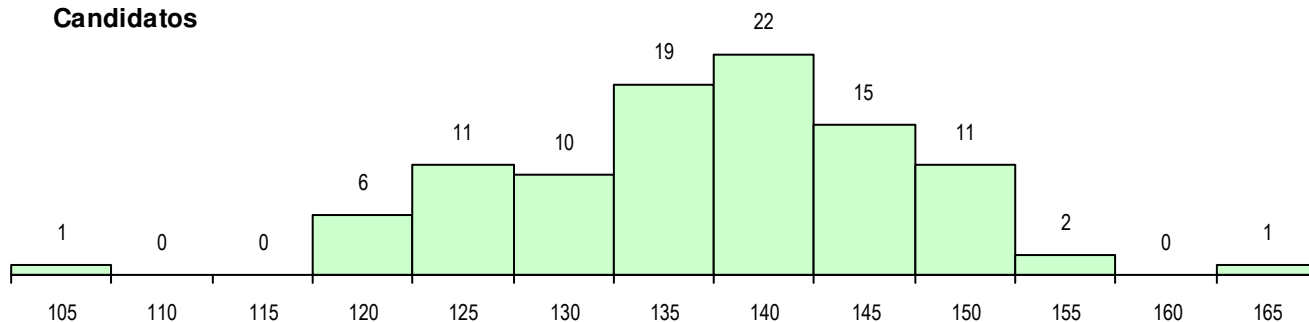

SEXO DOS CANDIDATOS

Sexo	Cands. %	Cols. %
Masc.	25 26	4 15
Femin.	73 74	23 85
Total	98	27

CURSO DO 12º ANO (15 mais frequentes)

Curso 12º ano	Cands. %	Cols. %
F62 Línguas e Humanidades	47 48	13 48
F60 Ciências e Tecnologias	18 18	4 15
F61 Ciências Socioeconómicas	12 12	2 7
P28 Técnico de Comunicação - Marketin	3 3	0 0
966 Cursos EFA, Formações Modulares	2 2	2 7
P11 Técnico Auxiliar de Saúde	2 2	2 7
C62 Línguas e Humanidades	2 2	1 4
R15 Técnico de Desporto	2 2	0 0
P19 Técnico de Apoio Psicossocial	1 1	1 4
S54 Técnicas de Cozinha/Pastelaria (Po	1 1	1 4
950 Equivalências Estrangeiras (Decret	1 1	1 4
840 Agrupamento 4 / geral	1 1	0 0
R21 Técnico Comercial	1 1	0 0
P14 Técnico de Multimédia	1 1	0 0
U16 Técnico de Restaurante/Bar	1 1	0 0

MÉDIAS DOS COLOCADOS

Nota de candidatura	139.2
Prova de ingresso	122.1
Média do 12º ano	148.4
Média do 10º/11º ano	148.4

OPÇÕES EXCLUÍDAS

Nota candidatura (s/mínima)	0
Prova ingresso (não fez)	0
Prova ingresso (s/mínima)	0
Pré-requisito (não fez)	0

DISTRIBUIÇÕES DE NOTAS DE CANDIDATURA

Candidatos

Colocados