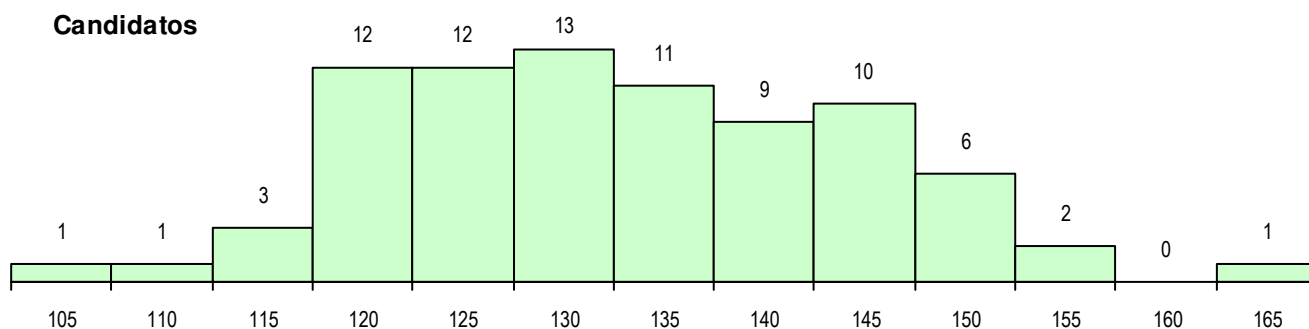

SEXO DOS CANDIDATOS

Sexo	Cands. %	Cols. %
Masc.	12 15	3 10
Femin.	69 85	28 90
Total	81	31

CURSO DO 12º ANO

(15 mais frequentes)

Curso 12º ano	Cands. %	Cols. %
F62 Línguas e Humanidades	42 52	16 52
F60 Ciências e Tecnologias	20 25	8 26
F64 Artes Visuais	7 9	4 13
966 Cursos EFA, Formações Modulares	2 2	1 3
U32 Intérprete/Ator/Atriz	2 2	0 0
C82 Recorrente - Línguas e Humanidad	1 1	1 3
C62 Línguas e Humanidades	1 1	1 3
P28 Técnico de Comunicação - Marketin	1 1	0 0
P19 Técnico de Apoio Psicossocial	1 1	0 0
P18 Técnico de Apoio à Infância	1 1	0 0
F76 Secundário de Música	1 1	0 0
F61 Ciências Socioeconómicas	1 1	0 0
C64 Artes Visuais	1 1	0 0

MÉDIAS DOS COLOCADOS

Nota de candidatura	132.4
Prova de ingresso	119.2
Média do 12º ano	139.4
Média do 10º/11º ano	139.4

OPÇÕES EXCLUÍDAS

Nota candidatura (s/mínima)	0
Prova ingresso (não fez)	1
Prova ingresso (s/mínima)	0
Pré-requisito (não fez)	0

DISTRIBUIÇÕES DE NOTAS DE CANDIDATURA

Candidatos

Colocados