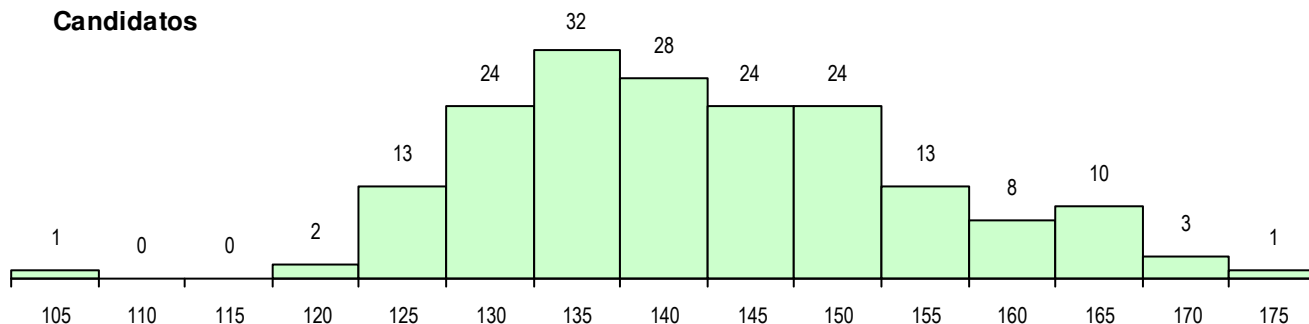

SEXO DOS CANDIDATOS

Sexo	Cands. %	Cols. %
Masc.	159 87	36 88
Femin.	24 13	5 12
Total	183	41

CURSO DO 12º ANO (15 mais frequentes)

Curso 12º ano	Cands. %	Cols. %
F60 Ciências e Tecnologias	97 53	24 59
F61 Ciências Socioeconómicas	43 23	11 27
P56 Técnico de Gestão e Programação	12 7	1 2
R25 Técnico de Informática - Sistemas	6 3	1 2
R38 Programador de Informática	3 2	0 0
P59 Técnico de Informática de Gestão	3 2	0 0
950 Equivalências Estrangeiras (Decret	2 1	1 2
C81 Recorrente - Ciências Socioeconóm	2 1	0 0
C80 Recorrente - Ciências e Tecnologia	2 1	0 0
P14 Técnico de Multimédia	1 1	1 2
R79 Técnico de Informática - Instalação	1 1	1 2
H19 Eletrónica e Telecomunicações (VT	1 1	1 2
C82 Recorrente - Línguas e Humanidad	1 1	0 0
F62 Línguas e Humanidades	1 1	0 0
H21 Informática (VT)	1 1	0 0

MÉDIAS DOS COLOCADOS

Nota de candidatura	142.3
Prova de ingresso	127.1
Média do 12º ano	150.4
Média do 10º/11º ano	150.4

OPÇÕES EXCLUÍDAS

Nota candidatura (s/mínima)	0
Prova ingresso (não fez)	0
Prova ingresso (s/mínima)	0
Pré-requisito (não fez)	0

DISTRIBUIÇÕES DE NOTAS DE CANDIDATURA

Candidatos

Colocados