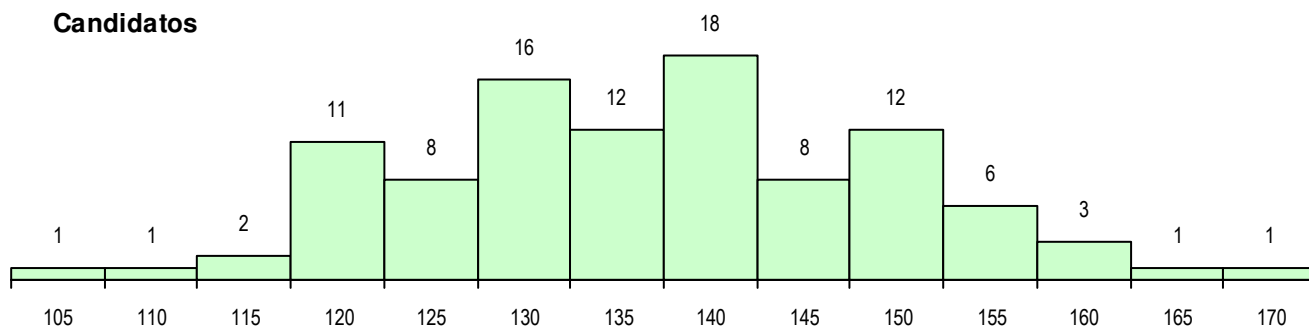

SEXO DOS CANDIDATOS

Sexo	Cands. %	Cols. %
Masc.	97 97	30 100
Femin.	3 3	0 0
Total	100	30

CURSO DO 12º ANO (15 mais frequentes)

Curso 12º ano	Cands. %	Cols. %
F60 Ciências e Tecnologias	53 53	14 47
P56 Técnico de Gestão e Programação	22 22	11 37
F61 Ciências Socioeconómicas	6 6	1 3
R25 Técnico de Informática - Sistemas	3 3	2 7
P43 Técnico de Eletrónica, Automação e	2 2	1 3
950 Equivalências Estrangeiras (Decret	2 2	0 0
R05 Técnico de Apoio à Gestão Desporti	2 2	0 0
P59 Técnico de Informática de Gestão	2 2	0 0
C80 Recorrente - Ciências e Tecnologia	2 2	0 0
C82 Recorrente - Línguas e Humanidad	1 1	1 3
R79 Técnico de Informática - Instalação	1 1	0 0
P44 Técnico de Eletrónica, Automação e	1 1	0 0
P14 Técnico de Multimédia	1 1	0 0
H84 Informática	1 1	0 0
C81 Recorrente - Ciências Socioeconóm	1 1	0 0

MÉDIAS DOS COLOCADOS

Nota de candidatura	132.6
Prova de ingresso	114.2
Média do 12º ano	142.5
Média do 10º/11º ano	142.5

OPÇÕES EXCLUÍDAS

Nota candidatura (s/mínima)	0
Prova ingresso (não fez)	1
Prova ingresso (s/mínima)	0
Pré-requisito (não fez)	0

DISTRIBUIÇÕES DE NOTAS DE CANDIDATURA

Candidatos

Colocados