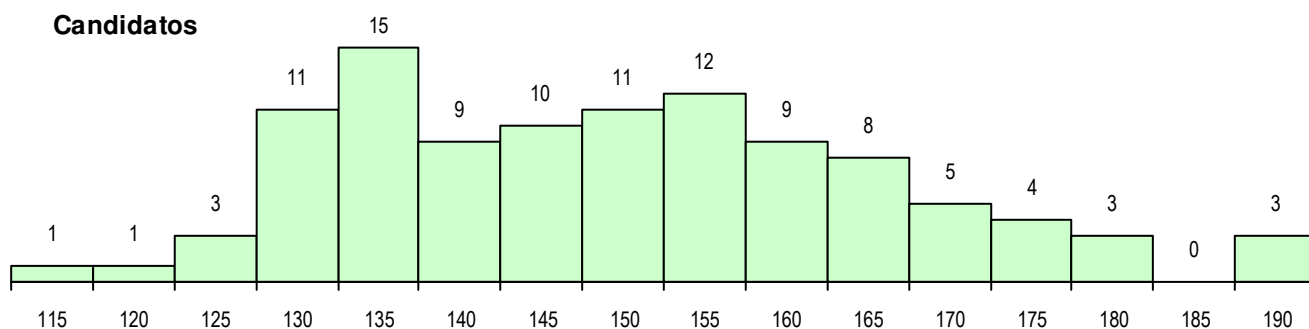

SEXO DOS CANDIDATOS

Sexo	Cands. %	Cols. %
Masc.	40 38	17 46
Femin.	65 62	20 54
Total	105	37

CURSO DO 12º ANO (15 mais frequentes)

Curso 12º ano	Cands. %	Cols. %
F64 Artes Visuais	66 63	22 59
F60 Ciências e Tecnologias	8 8	4 11
F71 Design de Comunicação	4 4	1 3
P14 Técnico de Multimédia	3 3	2 5
966 Cursos EFA, Formações Modulares	3 3	2 5
P17 Técnico de Animação 2D e 3D	3 3	1 3
950 Equivalências Estrangeiras (Decret	2 2	1 3
P37 Técnico de Design	2 2	0 0
F62 Línguas e Humanidades	2 2	0 0
F70 Comunicação Audiovisual	2 2	0 0
F73 Produção Artística	1 1	1 3
U33 Técnico de Design de Comunicaçã	1 1	1 3
P21 Técnico de Audiovisuais	1 1	1 3
F61 Ciências Socioeconómicas	1 1	1 3
C84 Recorrente - Artes Visuais	1 1	0 0

MÉDIAS DOS COLOCADOS

Nota de candidatura	156.6
Prova de ingresso	156.5
Média do 12º ano	156.6
Média do 10º/11º ano	156.6

OPÇÕES EXCLUÍDAS

Nota candidatura (s/mínima)	0
Prova ingresso (não fez)	0
Prova ingresso (s/mínima)	0
Pré-requisito (não fez)	0

DISTRIBUIÇÕES DE NOTAS DE CANDIDATURA

Candidatos

Colocados