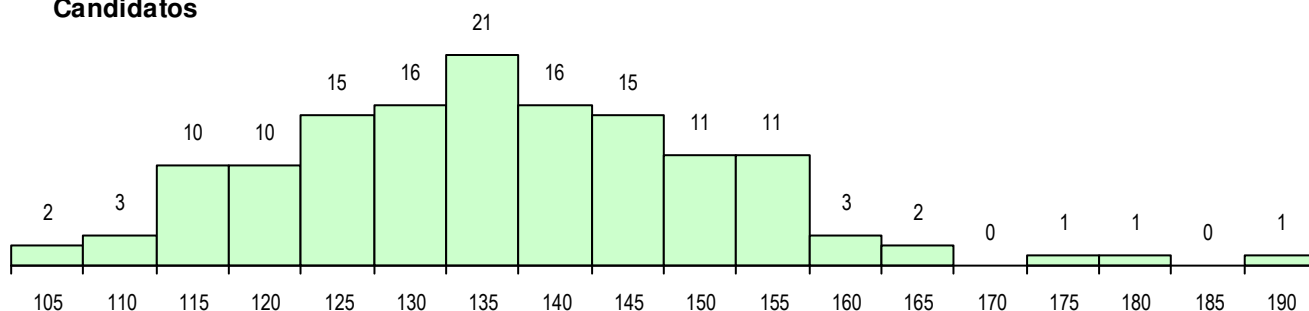

SEXO DOS CANDIDATOS

Sexo	Cands. %	Cols. %
Masc.	77 56	24 69
Femin.	61 44	11 31
Total	138	35

CURSO DO 12º ANO (15 mais frequentes)

Curso 12º ano	Cands. %	Cols. %
F62 Línguas e Humanidades	55 40	13 37
F60 Ciências e Tecnologias	33 24	10 29
966 Cursos EFA, Formações Modulares	6 4	2 6
P14 Técnico de Multimédia	6 4	2 6
F64 Artes Visuais	6 4	1 3
F61 Ciências Socioeconómicas	4 3	1 3
C62 Línguas e Humanidades	3 2	1 3
C81 Recorrente - Ciências Socioeconóm	3 2	1 3
H45 Comunicação e Produção Multimédi	3 2	1 3
P28 Técnico de Comunicação - Marketin	3 2	0 0
P17 Técnico de Animação 2D e 3D	1 1	1 3
P66 Técnico de Mecatrónica	1 1	1 3
P56 Técnico de Gestão e Programação	1 1	1 3
F70 Comunicação Audiovisual	1 1	0 0
H20 Eletrotecnia e Automação Industrial	1 1	0 0

MÉDIAS DOS COLOCADOS

Nota de candidatura	132.1
Prova de ingresso	122.9
Média do 12º ano	137.1
Média do 10º/11º ano	137.1

OPÇÕES EXCLUÍDAS

Nota candidatura (s/mínima)	0
Prova ingresso (não fez)	3
Prova ingresso (s/mínima)	0
Pré-requisito (não fez)	0

DISTRIBUIÇÕES DE NOTAS DE CANDIDATURA

Candidatos

Colocados