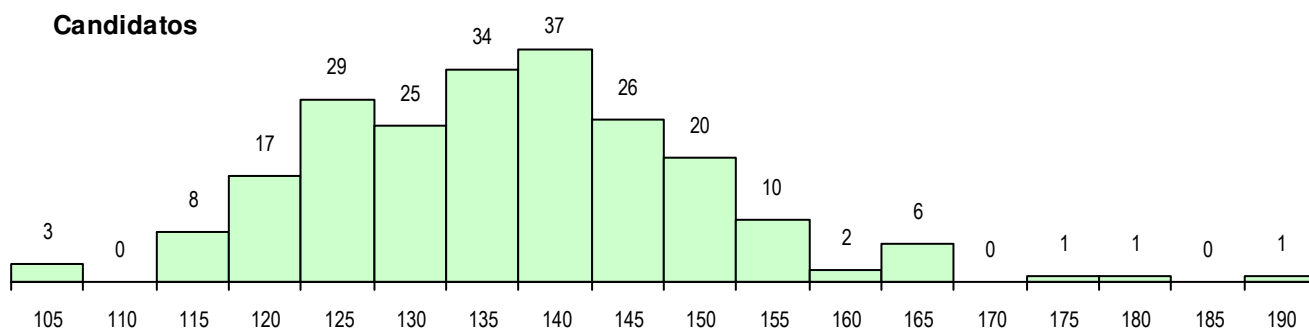

SEXO DOS CANDIDATOS

Sexo	Cands. %	Cols. %
Masc.	50 23	8 21
Femin.	170 77	31 79
Total	220	39

CURSO DO 12º ANO (15 mais frequentes)

Curso 12º ano	Cands. %	Cols. %
F62 Línguas e Humanidades	120 55	23 59
F60 Ciências e Tecnologias	35 16	5 13
F61 Ciências Socioeconómicas	17 8	4 10
966 Cursos EFA, Formações Modulares	8 4	0 0
F64 Artes Visuais	5 2	0 0
R15 Técnico de Desporto	4 2	1 3
P91 Técnico de Turismo	4 2	1 3
P14 Técnico de Multimédia	4 2	0 0
P51 Técnico de Gestão	2 1	0 0
C81 Recorrente - Ciências Socioeconóm	2 1	0 0
C80 Recorrente - Ciências e Tecnologia	2 1	0 0
P28 Técnico de Comunicação - Marketin	2 1	0 0
P84 Técnico de Serviços Jurídicos	1 0	1 3
H56 Contabilidade e Gestão	1 0	1 3
F73 Produção Artística	1 0	1 3

MÉDIAS DOS COLOCADOS

Nota de candidatura	142.5
Prova de ingresso	131.3
Média do 12º ano	148.5
Média do 10º/11º ano	148.5

OPÇÕES EXCLUÍDAS

Nota candidatura (s/mínima)	0
Prova ingresso (não fez)	2
Prova ingresso (s/mínima)	0
Pré-requisito (não fez)	0

DISTRIBUIÇÕES DE NOTAS DE CANDIDATURA

Candidatos

Colocados