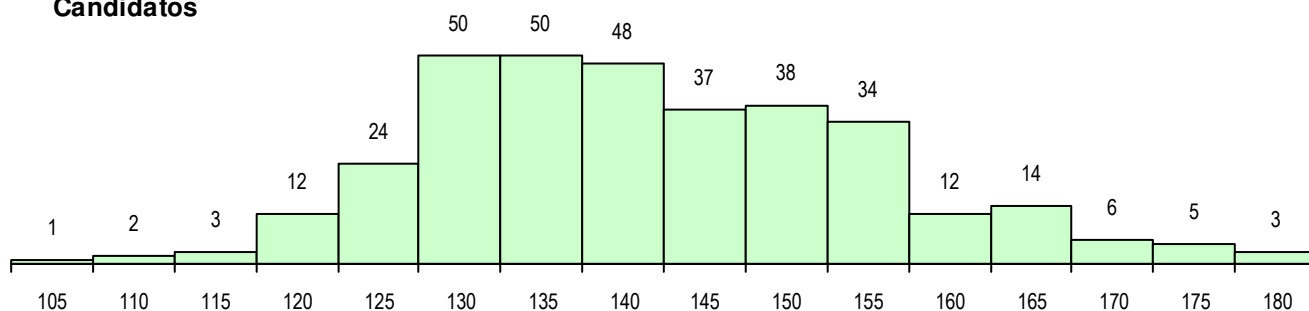

SEXO DOS CANDIDATOS

Sexo	Cands. %	Cols. %
Masc.	15 4	1 1
Femin.	324 96	71 99
Total	339	72

CURSO DO 12º ANO (15 mais frequentes)

Curso 12º ano	Cands. %	Cols. %
F62 Línguas e Humanidades	198 58	37 51
F60 Ciências e Tecnologias	88 26	21 29
F61 Ciências Socioeconómicas	14 4	4 6
F64 Artes Visuais	8 2	3 4
R46 Técnico de Ação Educativa	6 2	2 3
966 Cursos EFA, Formações Modulares	5 1	0 0
C62 Línguas e Humanidades	3 1	3 4
P19 Técnico de Apoio Psicossocial	3 1	0 0
H58 Educação Social	2 1	1 1
P31 Técnico de Contabilidade	1 0	1 1
C80 Recorrente - Ciências e Tecnologia	1 0	0 0
C82 Recorrente - Línguas e Humanidad	1 0	0 0
F71 Design de Comunicação	1 0	0 0
C60 Ciências e Tecnologias	1 0	0 0
H55 Ação Social	1 0	0 0

MÉDIAS DOS COLOCADOS

Nota de candidatura	148.5
Prova de ingresso	138.6
Média do 12º ano	153.9
Média do 10º/11º ano	153.9

OPÇÕES EXCLUÍDAS

Nota candidatura (s/mínima)	0
Prova ingresso (não fez)	18
Prova ingresso (s/mínima)	0
Pré-requisito (não fez)	0

DISTRIBUIÇÕES DE NOTAS DE CANDIDATURA

Candidatos

Colocados