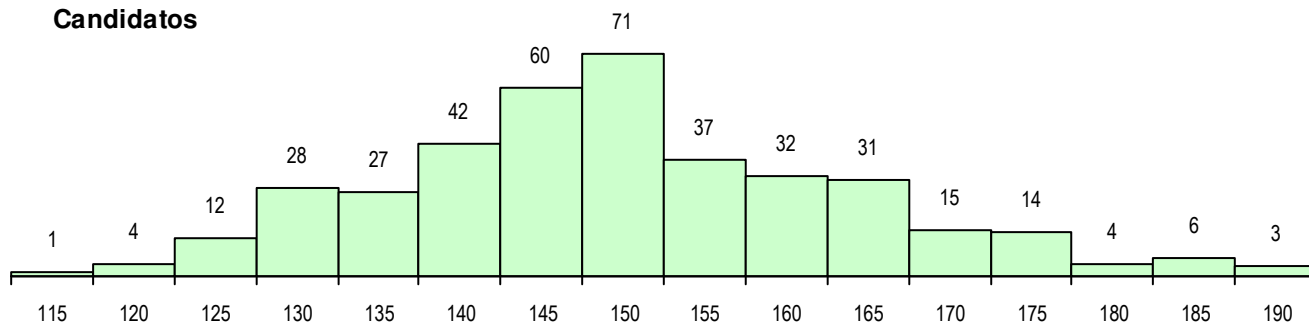

SEXO DOS CANDIDATOS

Sexo	Cands. %	Cols. %
Masc.	359 93	122 95
Femin.	28 7	6 5
Total	387	128

CURSO DO 12º ANO (15 mais frequentes)

Curso 12º ano	Cands. %	Cols. %
F60 Ciências e Tecnologias	232 60	65 51
P56 Técnico de Gestão e Programação	61 16	29 23
R25 Técnico de Informática - Sistemas	28 7	10 8
P44 Técnico de Eletrónica, Automação e	11 3	5 4
F61 Ciências Socioeconómicas	7 2	2 2
R38 Programador de Informática	6 2	2 2
P53 Técnico de Gestão de Equipamento	6 2	1 1
P14 Técnico de Multimédia	5 1	0 0
966 Cursos EFA, Formações Modulares	4 1	3 2
C80 Recorrente - Ciências e Tecnologia	4 1	1 1
C60 Ciências e Tecnologias	3 1	1 1
P59 Técnico de Informática de Gestão	3 1	0 0
R79 Técnico de Informática - Instalação	2 1	2 2
950 Equivalências Estrangeiras (Decret	2 1	2 2
P11 Técnico Auxiliar de Saúde	2 1	0 0

MÉDIAS DOS COLOCADOS

Nota de candidatura	153.9
Prova de ingresso	145.6
Média do 12º ano	158.4
Média do 10º/11º ano	158.4

OPÇÕES EXCLUÍDAS

Nota candidatura (s/mínima)	0
Prova ingresso (não fez)	0
Prova ingresso (s/mínima)	0
Pré-requisito (não fez)	0

DISTRIBUIÇÕES DE NOTAS DE CANDIDATURA

Candidatos

Colocados