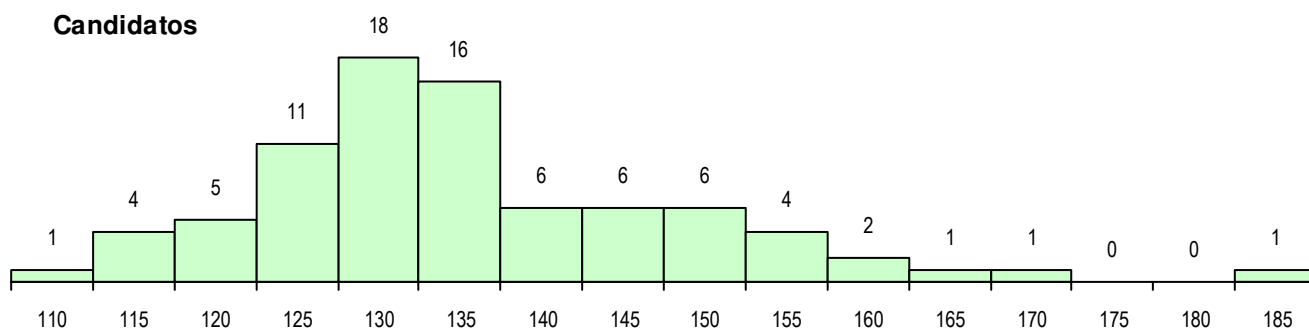

SEXO DOS CANDIDATOS

Sexo	Cands. %	Cols. %
Masc.	66 80	17 68
Femin.	16 20	8 32
Total	82	25

CURSO DO 12º ANO (15 mais frequentes)

Curso 12º ano	Cands. %	Cols. %
F60 Ciências e Tecnologias	74 90	24 96
F64 Artes Visuais	1 1	1 4
966 Cursos EFA, Formações Modulares	1 1	0 0
950 Equivalências Estrangeiras (Decret	1 1	0 0
S37 Técnico de mecatrónica automóvel	1 1	0 0
R79 Técnico de Informática - Instalação	1 1	0 0
P56 Técnico de Gestão e Programação	1 1	0 0
P44 Técnico de Eletrónica, Automação e	1 1	0 0
P11 Técnico Auxiliar de Saúde	1 1	0 0

MÉDIAS DOS COLOCADOS

Nota de candidatura	134.7
Prova de ingresso	117.0
Média do 12º ano	144.2
Média do 10º/11º ano	144.2

OPÇÕES EXCLUÍDAS

Nota candidatura (s/mínima)	0
Prova ingresso (não fez)	0
Prova ingresso (s/mínima)	0
Pré-requisito (não fez)	0

DISTRIBUIÇÕES DE NOTAS DE CANDIDATURA

Candidatos

Colocados