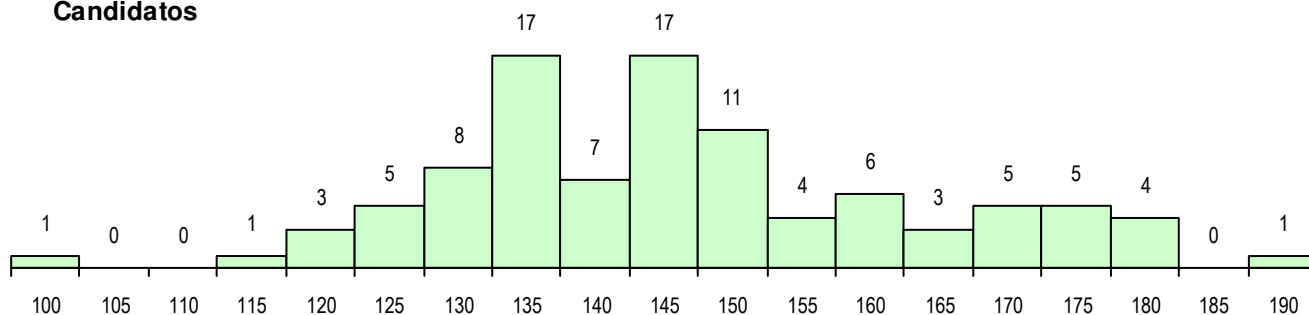

**SEXO DOS CANDIDATOS**

Sexo	Cands. %	Cols. %
Masc.	24 24	8 35
Femin.	74 76	15 65
<b>Total</b>	<b>98</b>	<b>23</b>

**CURSO DO 12º ANO (15 mais frequentes)**

Curso 12º ano	Cands. %	Cols. %
F64 Artes Visuais	34 35	8 35
F73 Produção Artística	20 20	2 9
F62 Línguas e Humanidades	8 8	1 4
F70 Comunicação Audiovisual	5 5	3 13
F71 Design de Comunicação	5 5	1 4
966 Cursos EFA, Formações Modulares	4 4	2 9
P48 Técnico de Fotografia	4 4	1 4
P14 Técnico de Multimédia	3 3	2 9
P39 Técnico de Design Gráfico	3 3	1 4
F72 Design de Produto	2 2	0 0
R02 Artes do Espetáculo - Interpretação	1 1	1 4
P51 Técnico de Gestão	1 1	1 4
C64 Artes Visuais	1 1	0 0
F60 Ciências e Tecnologias	1 1	0 0
003 3.º curso	1 1	0 0

**MÉDIAS DOS COLOCADOS**

Nota de candidatura	141.5
Prova de ingresso	133.6
Média do 12º ano	145.7
Média do 10º/11º ano	145.7

**OPÇÕES EXCLUÍDAS**

Nota candidatura (s/mínima)	2
Prova ingresso (não fez)	0
Prova ingresso (s/mínima)	0
Pré-requisito (não fez)	0

**DISTRIBUIÇÕES DE NOTAS DE CANDIDATURA**

**Candidatos**

**Colocados**