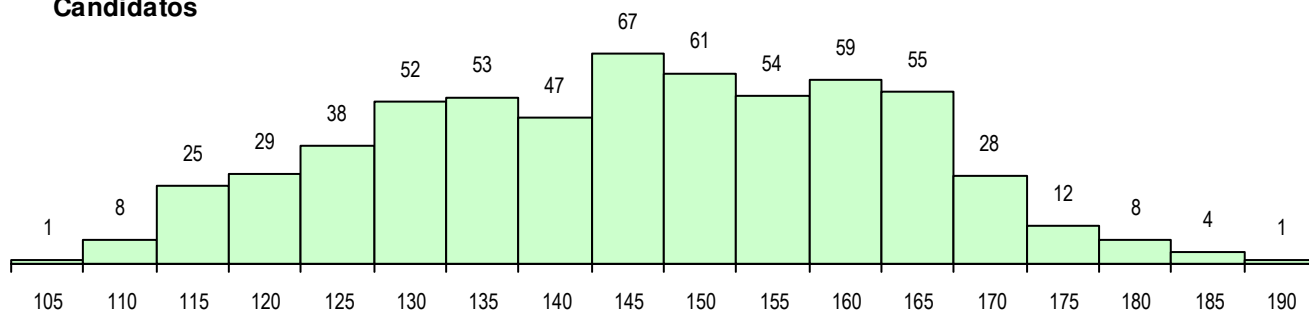

SEXO DOS CANDIDATOS

Sexo	Cands. %	Cols. %
Masc.	146 24	13 22
Femin.	456 76	46 78
Total	602	59

CURSO DO 12º ANO (15 mais frequentes)

Curso 12º ano	Cands. %	Cols. %
F62 Línguas e Humanidades	321 53	34 58
F60 Ciências e Tecnologias	82 14	10 17
F61 Ciências Socioeconómicas	81 13	11 19
P28 Técnico de Comunicação - Marketin	21 3	3 5
F64 Artes Visuais	9 1	0 0
950 Equivalências Estrangeiras (Decret	9 1	0 0
610 Cursos de Educação e Formação (7 1	1 2
966 Cursos EFA, Formações Modulares	6 1	0 0
P14 Técnico de Multimédia	5 1	0 0
R15 Técnico de Desporto	4 1	0 0
P91 Técnico de Turismo	4 1	0 0
R77 Técnico de Informação e Animação	4 1	0 0
P19 Técnico de Apoio Psicossocial	3 0	0 0
C62 Línguas e Humanidades	3 0	0 0
C81 Recorrente - Ciências Socioeconóm	3 0	0 0

MÉDIAS DOS COLOCADOS

Nota de candidatura	159.6
Prova de ingresso	156.8
Média do 12º ano	162.3
Média do 10º/11º ano	162.3

OPÇÕES EXCLUÍDAS

Nota candidatura (s/mínima)	0
Prova ingresso (não fez)	3
Prova ingresso (s/mínima)	0
Pré-requisito (não fez)	0

DISTRIBUIÇÕES DE NOTAS DE CANDIDATURA

Candidatos

Colocados