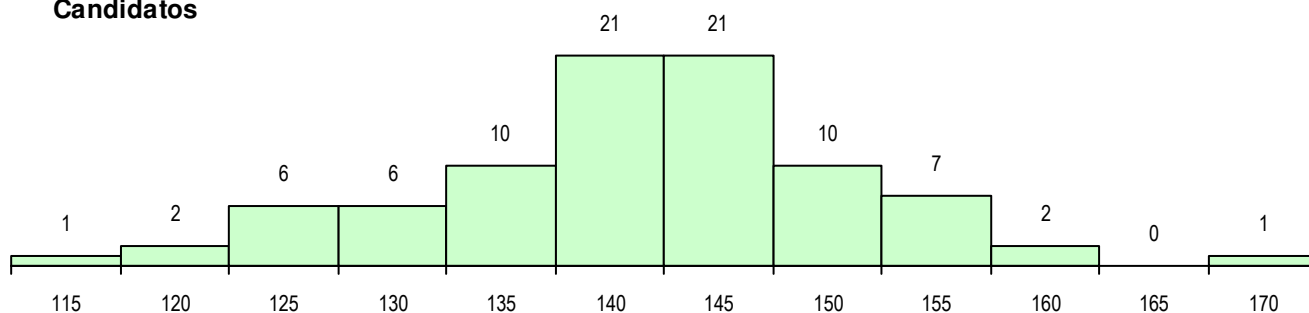

**SEXO DOS CANDIDATOS**

Sexo	Cands. %	Cols. %
Masc.	9 10	3 10
Femin.	78 90	27 90
<b>Total</b>	<b>87</b>	<b>30</b>

**CURSO DO 12º ANO (15 mais frequentes)**

Curso 12º ano	Cands. %	Cols. %
F62 Línguas e Humanidades	56 64	17 57
F60 Ciências e Tecnologias	12 14	6 20
F61 Ciências Socioeconómicas	5 6	2 7
P19 Técnico de Apoio Psicossocial	2 2	0 0
P01 Animador Sociocultural	1 1	1 3
P28 Técnico de Comunicação - Marketin	1 1	1 3
R15 Técnico de Desporto	1 1	1 3
R46 Técnico de Ação Educativa	1 1	1 3
722 Técnico administrativo	1 1	1 3
P56 Técnico de Gestão e Programação	1 1	0 0
841 Agrupamento 4 / comunicação	1 1	0 0
H25 Património e Turismo (VT)	1 1	0 0
H23 Línguas e Relações Empresariais (	1 1	0 0
F64 Artes Visuais	1 1	0 0
950 Equivalências Estrangeiras (Decret	1 1	0 0

**MÉDIAS DOS COLOCADOS**

Nota de candidatura	145.4
Prova de ingresso	127.8
Média do 12º ano	154.8
Média do 10º/11º ano	154.8

**OPÇÕES EXCLUÍDAS**

Nota candidatura (s/mínima)	0
Prova ingresso (não fez)	0
Prova ingresso (s/mínima)	0
Pré-requisito (não fez)	0

**DISTRIBUIÇÕES DE NOTAS DE CANDIDATURA**

**Candidatos**

**Colocados**