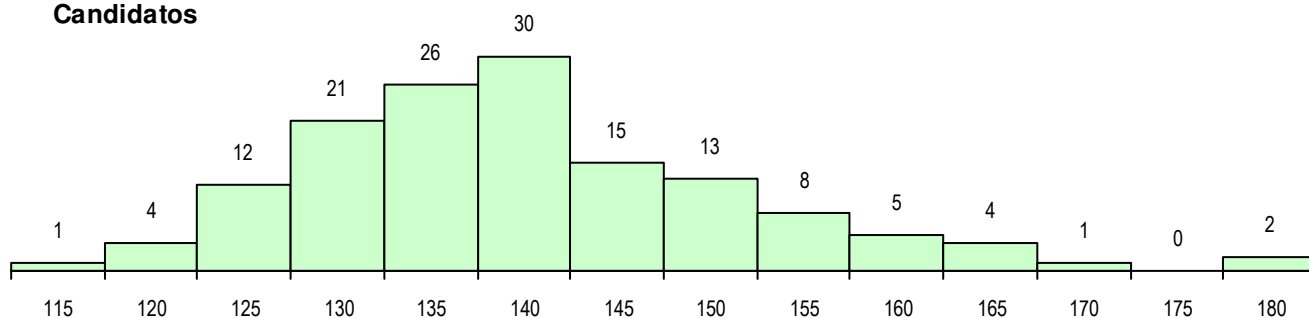

SEXO DOS CANDIDATOS

Sexo	Cands. %	Cols. %
Masc.	57 40	16 36
Femin.	85 60	29 64
Total	142	45

CURSO DO 12º ANO

Curso 12º ano	Cands. %	Cols. %
F62 Línguas e Humanidades	61 43	14 31
F60 Ciências e Tecnologias	26 18	8 18
F64 Artes Visuais	14 10	6 13
F73 Produção Artística	5 4	3 7
F61 Ciências Socioeconómicas	4 3	2 4
H30 Comunicação Multimédia	3 2	2 4
U32 Intérprete/Ator/Atriz	3 2	2 4
P06 Instrumentista de Cordas e de Tecl	3 2	1 2
H33 Eletrónica, Telecomunicações e Co	3 2	1 2
P28 Técnico de Comunicação - Marketin	2 1	2 4
F72 Design de Produto	2 1	0 0
F76 Secundário de Música	1 1	1 2
966 Cursos EFA, Formações Modulares	1 1	1 2
H41 Desenho de Arquitetura, na área da	1 1	1 2
P37 Técnico de Design	1 1	1 2

MÉDIAS DOS COLOCADOS

Nota de candidatura	140.9
Prova de ingresso	124.8
Média do 12º ano	149.5
Média do 10º/11º ano	149.5

OPÇÕES EXCLUÍDAS

Nota candidatura (s/mínima)	0
Prova ingresso (não fez)	0
Prova ingresso (s/mínima)	0
Pré-requisito (não fez)	0

DISTRIBUIÇÕES DE NOTAS DE CANDIDATURA

Candidatos

Colocados