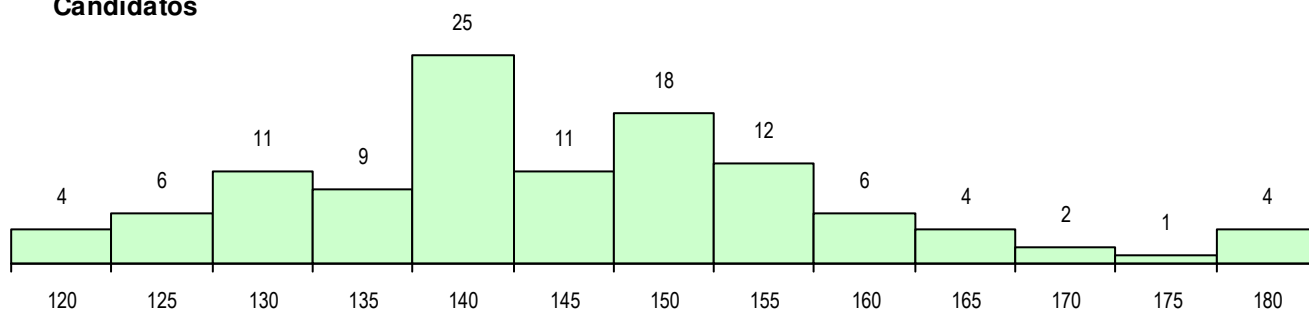

MÉDIAS DOS COLOCADOS

Nota de candidatura	152.2
Prova de ingresso	141.4
Média do 12º ano	158.0
Média do 10º/11º ano	158.0

OPÇÕES EXCLUÍDAS

Nota candidatura (s/mínima)	0
Prova ingresso (não fez)	0
Prova ingresso (s/mínima)	0
Pré-requisito (não fez)	0

DISTRIBUIÇÕES DE NOTAS DE CANDIDATURA

Candidatos

Colocados