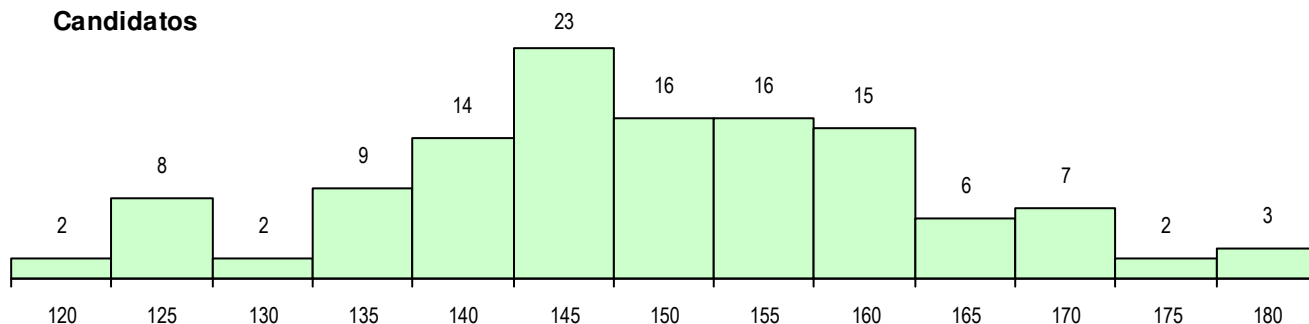

**SEXO DOS CANDIDATOS**

Sexo	Cands. %	Cols. %
Masc.	47 38	9 38
Femin.	76 62	15 63
<b>Total</b>	<b>123</b>	<b>24</b>

**CURSO DO 12º ANO (15 mais frequentes)**

Curso 12º ano	Cands. %	Cols. %
F62 Línguas e Humanidades	45 37	15 63
F60 Ciências e Tecnologias	23 19	3 13
F61 Ciências Socioeconómicas	23 19	2 8
R56 Técnico de Comunicação e Serviço	3 2	0 0
C62 Línguas e Humanidades	3 2	0 0
966 Cursos EFA, Formações Modulares	2 2	0 0
H23 Línguas e Relações Empresariais (	2 2	0 0
H27 Administração e Marketing	2 2	0 0
P28 Técnico de Comunicação - Marketin	2 2	0 0
R15 Técnico de Desporto	1 1	1 4
P91 Técnico de Turismo	1 1	1 4
H61 Produção Gráfica	1 1	1 4
P14 Técnico de Multimédia	1 1	1 4
C81 Recorrente - Ciências Socioeconóm	1 1	0 0
F64 Artes Visuais	1 1	0 0

**MÉDIAS DOS COLOCADOS**

Nota de candidatura	154.4
Prova de ingresso	145.0
Média do 12º ano	159.5
Média do 10º/11º ano	159.5

**OPÇÕES EXCLUÍDAS**

Nota candidatura (s/mínima)	0
Prova ingresso (não fez)	0
Prova ingresso (s/mínima)	0
Pré-requisito (não fez)	0

**DISTRIBUIÇÕES DE NOTAS DE CANDIDATURA**

**Candidatos**

**Colocados**