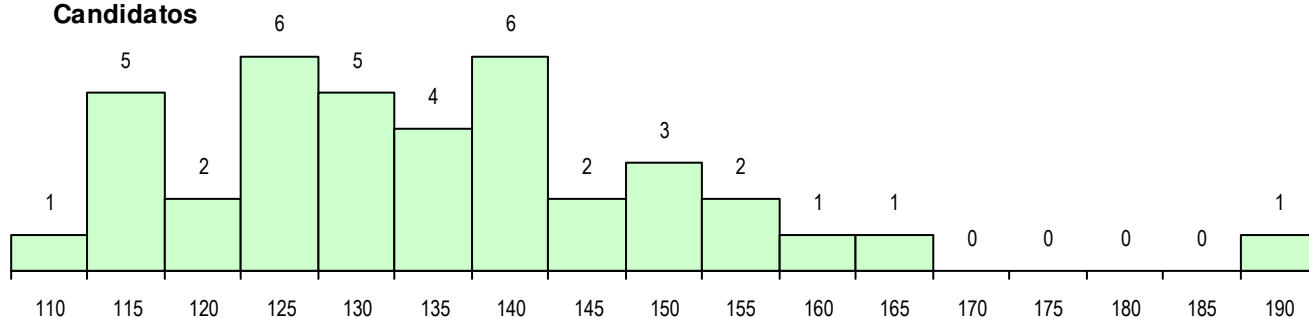

SEXO DOS CANDIDATOS

Sexo	Cands. %	Cols. %
Masc.	30 77	13 87
Femin.	9 23	2 13
Total	39	15

CURSO DO 12º ANO (15 mais frequentes)

Curso 12º ano	Cands. %	Cols. %
F61 Ciências Socioeconómicas	15 38	2 13
F60 Ciências e Tecnologias	8 21	5 33
P56 Técnico de Gestão e Programação	4 10	2 13
F64 Artes Visuais	3 8	2 13
C81 Recorrente - Ciências Socioeconóm	3 8	1 7
F62 Línguas e Humanidades	1 3	1 7
C82 Recorrente - Línguas e Humanidad	1 3	1 7
C80 Recorrente - Ciências e Tecnologia	1 3	1 7
T04 Programador de Informática	1 3	0 0
R05 Técnico de Apoio à Gestão Desporti	1 3	0 0
P28 Técnico de Comunicação - Marketin	1 3	0 0

MÉDIAS DOS COLOCADOS

Nota de candidatura	126.5
Prova de ingresso	117.1
Média do 12º ano	131.5
Média do 10º/11º ano	131.5

OPÇÕES EXCLUÍDAS

Nota candidatura (s/mínima)	1
Prova ingresso (não fez)	0
Prova ingresso (s/mínima)	0
Pré-requisito (não fez)	0

DISTRIBUIÇÕES DE NOTAS DE CANDIDATURA

Candidatos

Colocados