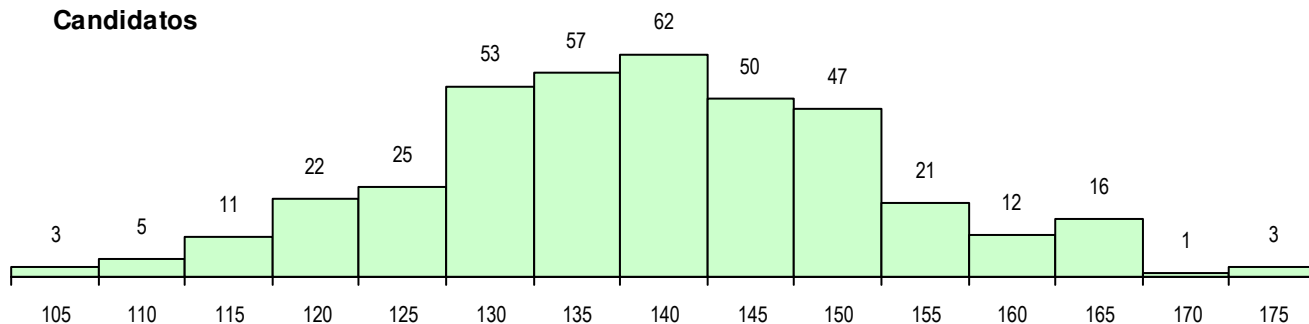

SEXO DOS CANDIDATOS

Sexo	Cands. %	Cols. %
Masc.	137 35	13 24
Femin.	251 65	41 76
Total	388	54

CURSO DO 12º ANO (15 mais frequentes)

Curso 12º ano	Cands. %	Cols. %
F62 Línguas e Humanidades	142 37	26 48
F61 Ciências Socioeconómicas	104 27	16 30
F60 Ciências e Tecnologias	75 19	6 11
966 Cursos EFA, Formações Modulares	10 3	1 2
R15 Técnico de Desporto	7 2	0 0
F64 Artes Visuais	6 2	0 0
C81 Recorrente - Ciências Socioeconóm	5 1	0 0
P51 Técnico de Gestão	4 1	1 2
C80 Recorrente - Ciências e Tecnologia	4 1	0 0
U26 Técnico de Vendas e Marketing	3 1	2 4
C82 Recorrente - Línguas e Humanidad	3 1	0 0
R05 Técnico de Apoio à Gestão Desporti	3 1	0 0
R21 Técnico Comercial	3 1	0 0
C62 Línguas e Humanidades	3 1	0 0
P28 Técnico de Comunicação - Marketin	2 1	0 0

MÉDIAS DOS COLOCADOS

Nota de candidatura	148.1
Prova de ingresso	133.0
Média do 12º ano	156.2
Média do 10º/11º ano	156.2

OPÇÕES EXCLUÍDAS

Nota candidatura (s/mínima)	0
Prova ingresso (não fez)	0
Prova ingresso (s/mínima)	0
Pré-requisito (não fez)	0

DISTRIBUIÇÕES DE NOTAS DE CANDIDATURA

Candidatos

Colocados