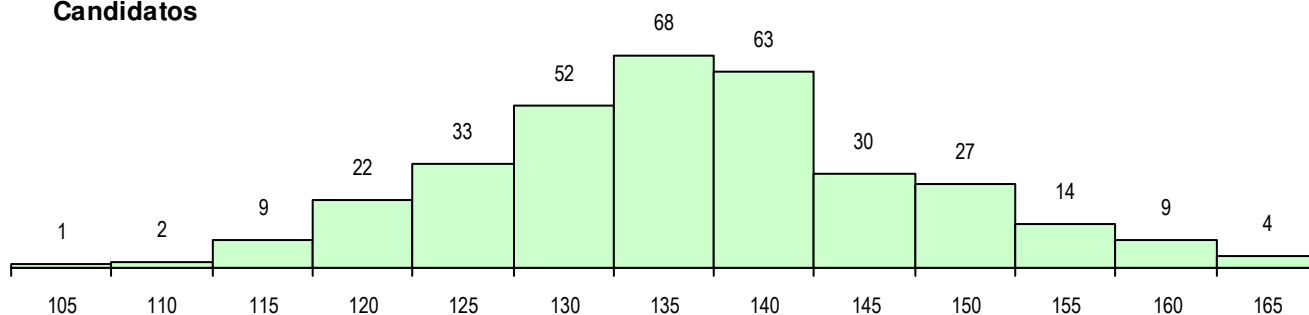

CURSO DO 12º ANO (15 mais frequentes)

Curso 12º ano	Cands. %	Cols. %
F61 Ciências Socioeconómicas	144 43	21 45
F60 Ciências e Tecnologias	74 22	11 23
F62 Línguas e Humanidades	62 19	7 15
C81 Recorrente - Ciências Socioeconóm	11 3	2 4
966 Cursos EFA, Formações Modulares	6 2	0 0
P56 Técnico de Gestão e Programação	5 1	1 2
C62 Línguas e Humanidades	4 1	1 2
F64 Artes Visuais	4 1	1 2
C80 Recorrente - Ciências e Tecnologia	4 1	0 0
950 Equivalências Estrangeiras (Decret	2 1	1 2
P28 Técnico de Comunicação - Marketin	2 1	0 0
R05 Técnico de Apoio à Gestão Desporti	1 0	1 2
R21 Técnico Comercial	1 0	1 2
P51 Técnico de Gestão	1 0	0 0
C61 Ciências Socioeconómicas	1 0	0 0

MÉDIAS DOS COLOCADOS

Nota de candidatura	142.4
Prova de ingresso	132.3
Média do 12º ano	147.8
Média do 10º/11º ano	147.8

OPÇÕES EXCLUÍDAS

Nota candidatura (s/mínima)	0
Prova ingresso (não fez)	0
Prova ingresso (s/mínima)	0
Pré-requisito (não fez)	0

DISTRIBUIÇÕES DE NOTAS DE CANDIDATURA

Candidatos

Colocados