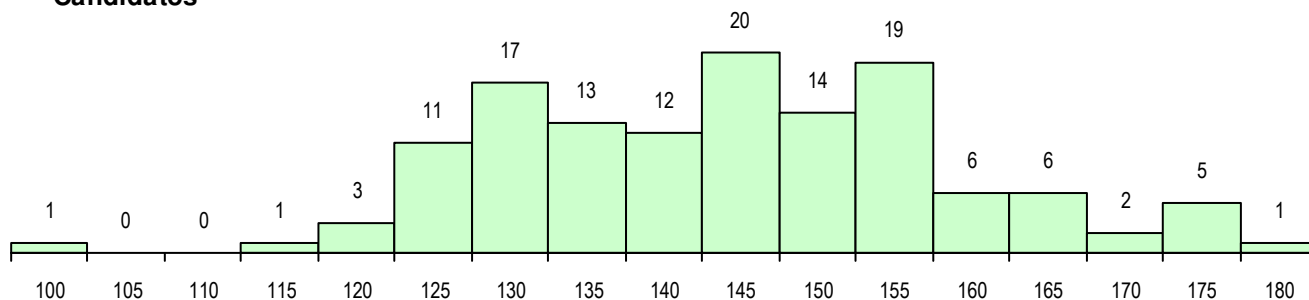

SEXO DOS CANDIDATOS

Sexo	Cands. %	Cols. %
Masc.	17 13	4 11
Femin.	114 87	31 89
Total	131	35

CURSO DO 12º ANO (15 mais frequentes)

Curso 12º ano	Cands. %	Cols. %
F60 Ciências e Tecnologias	114 87	31 89
966 Cursos EFA, Formações Modulares	5 4	0 0
P57 Técnico de Gestão Equina	2 2	1 3
F62 Línguas e Humanidades	2 2	1 3
C82 Recorrente - Línguas e Humanidad	2 2	1 3
C60 Ciências e Tecnologias	2 2	1 3
950 Equivalências Estrangeiras (Decret	1 1	0 0
R20 Técnico de Cozinha/Pastelaria	1 1	0 0
R15 Técnico de Desporto	1 1	0 0
C80 Recorrente - Ciências e Tecnologia	1 1	0 0

MÉDIAS DOS COLOCADOS

Nota de candidatura	150.7
Prova de ingresso	129.9
Média do 12º ano	161.9
Média do 10º/11º ano	161.9

OPÇÕES EXCLUÍDAS

Nota candidatura (s/mínima)	0
Prova ingresso (não fez)	2
Prova ingresso (s/mínima)	0
Pré-requisito (não fez)	0

DISTRIBUIÇÕES DE NOTAS DE CANDIDATURA

Candidatos

Colocados