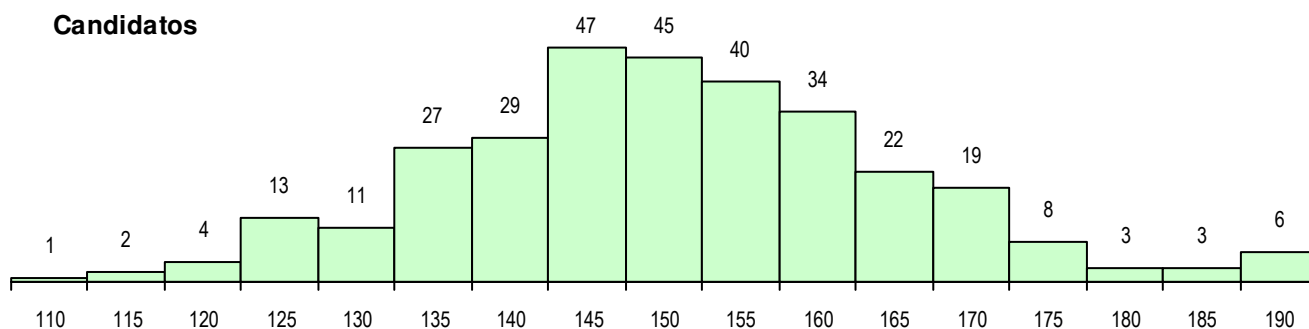

SEXO DOS CANDIDATOS

Sexo	Cands. %	Cols. %
Masc.	163 52	27 50
Femin.	151 48	27 50
Total	314	54

CURSO DO 12º ANO (15 mais frequentes)

Curso 12º ano	Cands. %	Cols. %
F61 Ciências Socioeconómicas	189 60	33 61
F60 Ciências e Tecnologias	89 28	15 28
P51 Técnico de Gestão	4 1	3 6
C81 Recorrente - Ciências Socioeconóm	4 1	0 0
P31 Técnico de Contabilidade	3 1	2 4
C80 Recorrente - Ciências e Tecnologia	2 1	0 0
P59 Técnico de Informática de Gestão	2 1	0 0
P56 Técnico de Gestão e Programação	2 1	0 0
966 Cursos EFA, Formações Modulares	2 1	0 0
R56 Técnico de Comunicação e Serviço	1 0	1 2
C60 Ciências e Tecnologias	1 0	0 0
C62 Línguas e Humanidades	1 0	0 0
950 Equivalências Estrangeiras (Decret	1 0	0 0
S62 Técnico Auxiliar de Saúde	1 0	0 0
U13 Técnico de Refrigeração e Climatiz	1 0	0 0

MÉDIAS DOS COLOCADOS

Nota de candidatura	158.8
Prova de ingresso	151.6
Média do 12º ano	162.7
Média do 10º/11º ano	162.7

OPÇÕES EXCLUÍDAS

Nota candidatura (s/mínima)	0
Prova ingresso (não fez)	2
Prova ingresso (s/mínima)	0
Pré-requisito (não fez)	0

DISTRIBUIÇÕES DE NOTAS DE CANDIDATURA

Candidatos

Colocados