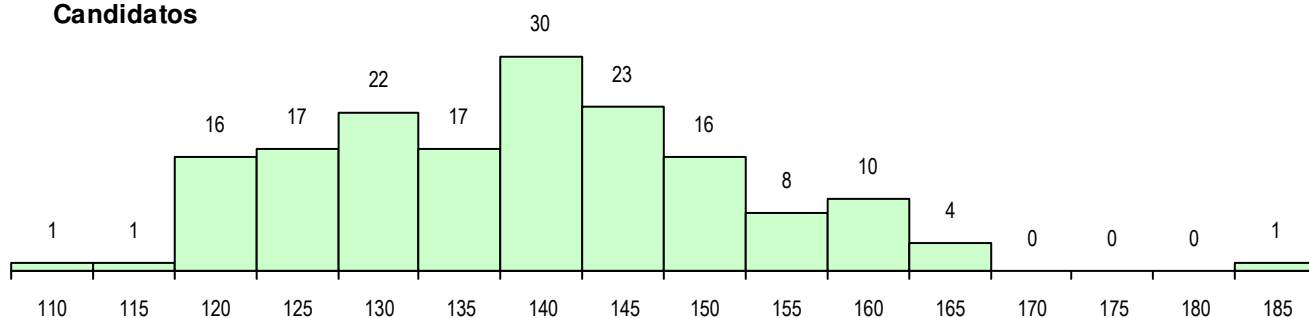

SEXO DOS CANDIDATOS

Sexo	Cands. %	Cols. %
Masc.	55 33	27 42
Femin.	111 67	37 58
Total	166	64

CURSO DO 12º ANO

Curso 12º ano	Cands. %	Cols. %
F62 Línguas e Humanidades	106 64	44 69
F60 Ciências e Tecnologias	25 15	9 14
F64 Artes Visuais	6 4	2 3
P14 Técnico de Multimédia	5 3	2 3
F61 Ciências Socioeconómicas	5 3	0 0
C82 Recorrente - Línguas e Humanidad	3 2	1 2
P28 Técnico de Comunicação - Marketin	2 1	1 2
966 Cursos EFA, Formações Modulares	2 1	1 2
P53 Técnico de Gestão de Equipamento	2 1	0 0
H25 Património e Turismo (VT)	1 1	1 2
P91 Técnico de Turismo	1 1	1 2
R05 Técnico de Apoio à Gestão Desporti	1 1	1 2
R23 Técnico de Logística	1 1	1 2
P48 Técnico de Fotografia	1 1	0 0
C81 Recorrente - Ciências Socioeconóm	1 1	0 0

MÉDIAS DOS COLOCADOS

Nota de candidatura	139.7
Prova de ingresso	127.6
Média do 12º ano	146.1
Média do 10º/11º ano	146.1

OPÇÕES EXCLUÍDAS

Nota candidatura (s/mínima)	0
Prova ingresso (não fez)	1
Prova ingresso (s/mínima)	0
Pré-requisito (não fez)	0

DISTRIBUIÇÕES DE NOTAS DE CANDIDATURA

Candidatos

Colocados