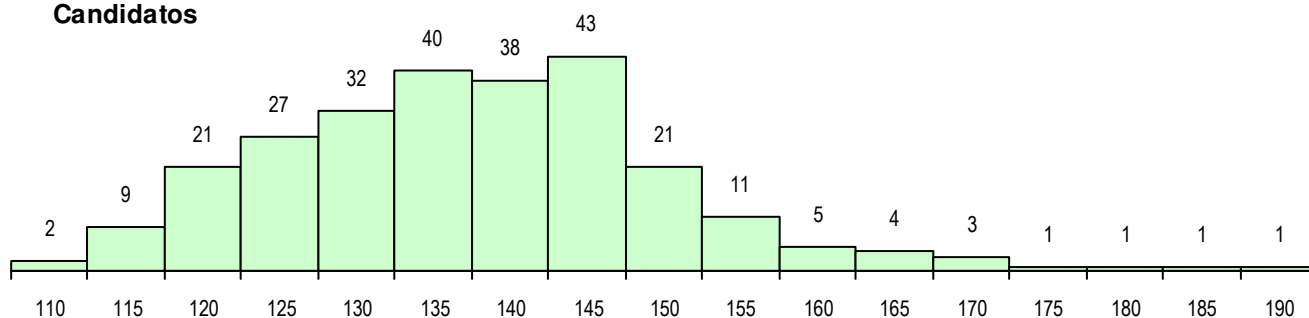

SEXO DOS CANDIDATOS

Sexo	Cands. %	Cols. %
Masc.	207 80	31 84
Femin.	53 20	6 16
Total	260	37

CURSO DO 12º ANO (15 mais frequentes)

Curso 12º ano	Cands. %	Cols. %
F60 Ciências e Tecnologias	75 29	5 14
F62 Línguas e Humanidades	74 28	14 38
R15 Técnico de Desporto	46 18	11 30
F61 Ciências Socioeconómicas	16 6	2 5
R05 Técnico de Apoio à Gestão Desporti	6 2	2 5
P56 Técnico de Gestão e Programação	5 2	0 0
610 Cursos de Educação e Formação (4 2	0 0
C80 Recorrente - Ciências e Tecnologia	4 2	0 0
966 Cursos EFA, Formações Modulares	4 2	0 0
P44 Técnico de Eletrónica, Automação e	3 1	0 0
H85 Atividade Física e Desporto Adapta	2 1	0 0
R16 Técnico Administrativo	1 0	1 3
P11 Técnico Auxiliar de Saúde	1 0	1 3
T30 Técnico de Informática - Instalação	1 0	1 3
C81 Recorrente - Ciências Socioeconóm	1 0	0 0

MÉDIAS DOS COLOCADOS

Nota de candidatura	144.7
Prova de ingresso	130.1
Média do 12º ano	152.5
Média do 10º/11º ano	152.5

OPÇÕES EXCLUÍDAS

Nota candidatura (s/mínima)	0
Prova ingresso (não fez)	1
Prova ingresso (s/mínima)	0
Pré-requisito (não fez)	0

DISTRIBUIÇÕES DE NOTAS DE CANDIDATURA

Candidatos

Colocados