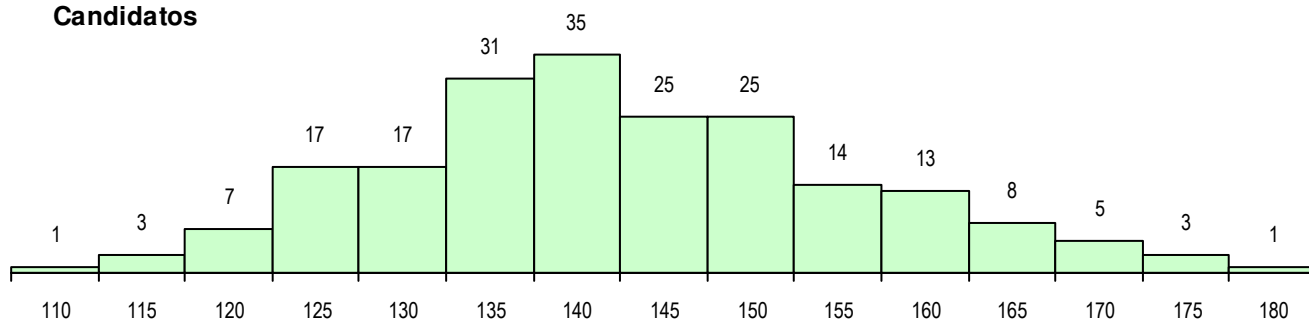

SEXO DOS CANDIDATOS

Sexo	Cands. %	Cols. %
Masc.	11 5	2 4
Femin.	194 95	50 96
Total	205	52

CURSO DO 12º ANO (15 mais frequentes)

Curso 12º ano	Cands. %	Cols. %
F62 Línguas e Humanidades	126 61	35 67
F60 Ciências e Tecnologias	47 23	11 21
F61 Ciências Socioeconómicas	7 3	0 0
R46 Técnico de Ação Educativa	4 2	3 6
F64 Artes Visuais	3 1	0 0
P19 Técnico de Apoio Psicossocial	2 1	1 2
C80 Recorrente - Ciências e Tecnologia	2 1	0 0
P11 Técnico Auxiliar de Saúde	2 1	0 0
H41 Desenho de Arquitetura, na área da	1 0	1 2
C82 Recorrente - Línguas e Humanidad	1 0	1 2
F71 Design de Comunicação	1 0	0 0
C60 Ciências e Tecnologias	1 0	0 0
P01 Animador Sociocultural	1 0	0 0
966 Cursos EFA, Formações Modulares	1 0	0 0
P08 Instrumentista de Sopros e de Percu	1 0	0 0

MÉDIAS DOS COLOCADOS

Nota de candidatura	145.5
Prova de ingresso	133.3
Média do 12º ano	152.1
Média do 10º/11º ano	152.1

OPÇÕES EXCLUÍDAS

Nota candidatura (s/mínima)	0
Prova ingresso (não fez)	10
Prova ingresso (s/mínima)	0
Pré-requisito (não fez)	0

DISTRIBUIÇÕES DE NOTAS DE CANDIDATURA

Candidatos

Colocados