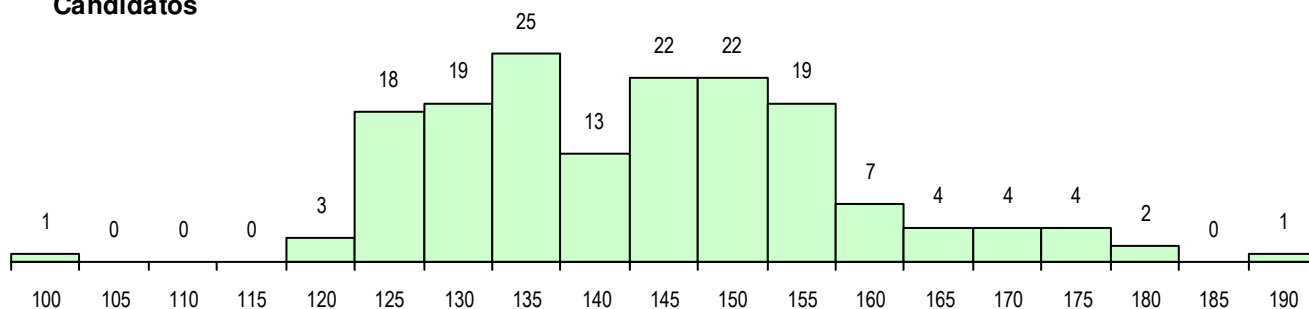

SEXO DOS CANDIDATOS

Sexo	Cands. %	Cols. %
Masc.	26 16	3 7
Femin.	138 84	42 93
Total	164	45

CURSO DO 12º ANO (15 mais frequentes)

Curso 12º ano	Cands. %	Cols. %
F60 Ciências e Tecnologias	144 88	38 84
C60 Ciências e Tecnologias	3 2	2 4
966 Cursos EFA, Formações Modulares	3 2	0 0
F62 Línguas e Humanidades	3 2	0 0
C82 Recorrente - Línguas e Humanidad	2 1	1 2
R15 Técnico de Desporto	1 1	1 2
P87 Técnico de Termalismo	1 1	1 2
P19 Técnico de Apoio Psicossocial	1 1	1 2
H37 Tecnologias e Segurança Alimentar	1 1	1 2
610 Cursos de Educação e Formação (1 1	0 0
R22 Técnico de Produção Agropecuária	1 1	0 0
R20 Técnico de Cozinha/Pastelaria	1 1	0 0
P57 Técnico de Gestão Equina	1 1	0 0
C80 Recorrente - Ciências e Tecnologia	1 1	0 0

MÉDIAS DOS COLOCADOS

Nota de candidatura	145.7
Prova de ingresso	125.0
Média do 12º ano	156.8
Média do 10º/11º ano	156.8

OPÇÕES EXCLUÍDAS

Nota candidatura (s/mínima)	0
Prova ingresso (não fez)	0
Prova ingresso (s/mínima)	0
Pré-requisito (não fez)	0

DISTRIBUIÇÕES DE NOTAS DE CANDIDATURA

Candidatos

Colocados