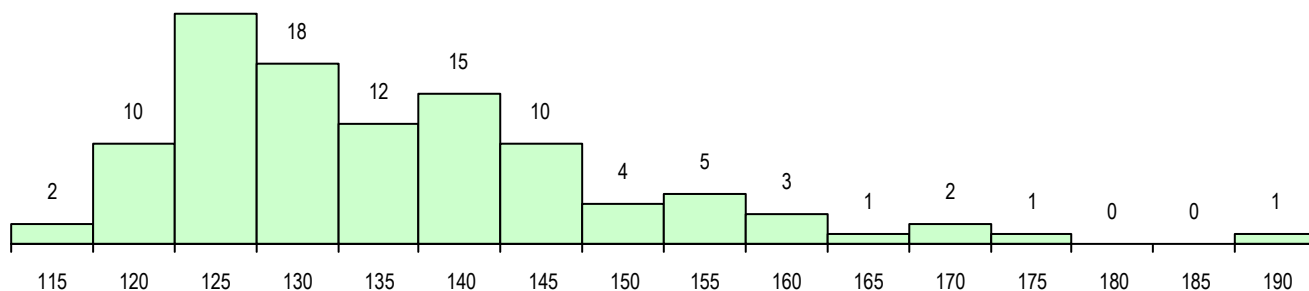

SEXO DOS CANDIDATOS

Sexo	Cands. %	Cols. %
Masc.	25 23	6 15
Femin.	82 77	33 85
Total	107	39

CURSO DO 12º ANO (15 mais frequentes)

Curso 12º ano	Cands. %	Cols. %
F62 Línguas e Humanidades	50 47	21 54
F60 Ciências e Tecnologias	18 17	7 18
F61 Ciências Socioeconómicas	17 16	2 5
C80 Recorrente - Ciências e Tecnologia	4 4	2 5
R15 Técnico de Desporto	3 3	1 3
P28 Técnico de Comunicação - Marketin	2 2	2 5
C82 Recorrente - Línguas e Humanidad	2 2	0 0
P51 Técnico de Gestão	2 2	0 0
C81 Recorrente - Ciências Socioeconóm	1 1	1 3
P38 Técnico de Design de Moda	1 1	1 3
610 Cursos de Educação e Formação (1 1	1 3
R77 Técnico de Informação e Animação	1 1	1 3
F64 Artes Visuais	1 1	0 0
R16 Técnico Administrativo	1 1	0 0
R79 Técnico de Informática - Instalação	1 1	0 0

MÉDIAS DOS COLOCADOS

Nota de candidatura	133.1
Prova de ingresso	116.0
Média do 12º ano	142.2
Média do 10º/11º ano	142.2

OPÇÕES EXCLUÍDAS

Nota candidatura (s/mínima)	0
Prova ingresso (não fez)	0
Prova ingresso (s/mínima)	0
Pré-requisito (não fez)	0

DISTRIBUIÇÕES DE NOTAS DE CANDIDATURA

Candidatos 23

Colocados 13