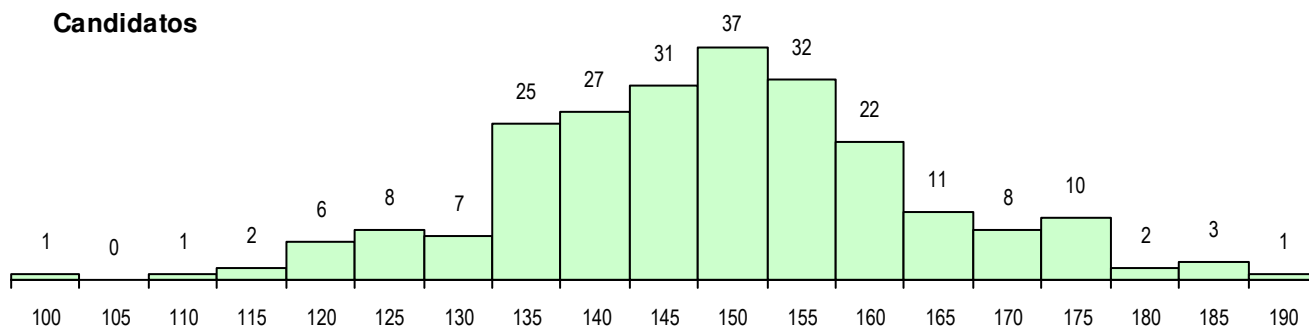

SEXO DOS CANDIDATOS

Sexo	Cands. %	Cols. %
Masc.	62 26	6 30
Femin.	172 74	14 70
Total	234	20

CURSO DO 12º ANO (15 mais frequentes)

Curso 12º ano	Cands. %	Cols. %
F64 Artes Visuais	63 27	6 30
F62 Línguas e Humanidades	35 15	3 15
F60 Ciências e Tecnologias	29 12	1 5
F70 Comunicação Audiovisual	23 10	6 30
P14 Técnico de Multimédia	13 6	2 10
F61 Ciências Socioeconómicas	7 3	0 0
P48 Técnico de Fotografia	7 3	0 0
966 Cursos EFA, Formações Modulares	5 2	0 0
F71 Design de Comunicação	4 2	0 0
950 Equivalências Estrangeiras (Decret	3 1	1 5
H30 Comunicação Multimédia	3 1	0 0
H42 Imagem Interativa, na área dos Aud	3 1	0 0
C82 Recorrente - Línguas e Humanidad	2 1	1 5
P09 Intérprete de Dança Contemporâne	2 1	0 0
F73 Produção Artística	2 1	0 0

MÉDIAS DOS COLOCADOS

Nota de candidatura	160.9
Prova de ingresso	148.4
Média do 12º ano	167.6
Média do 10º/11º ano	167.6

OPÇÕES EXCLUÍDAS

Nota candidatura (s/mínima)	0
Prova ingresso (não fez)	4
Prova ingresso (s/mínima)	0
Pré-requisito (não fez)	0

DISTRIBUIÇÕES DE NOTAS DE CANDIDATURA

Candidatos

Colocados