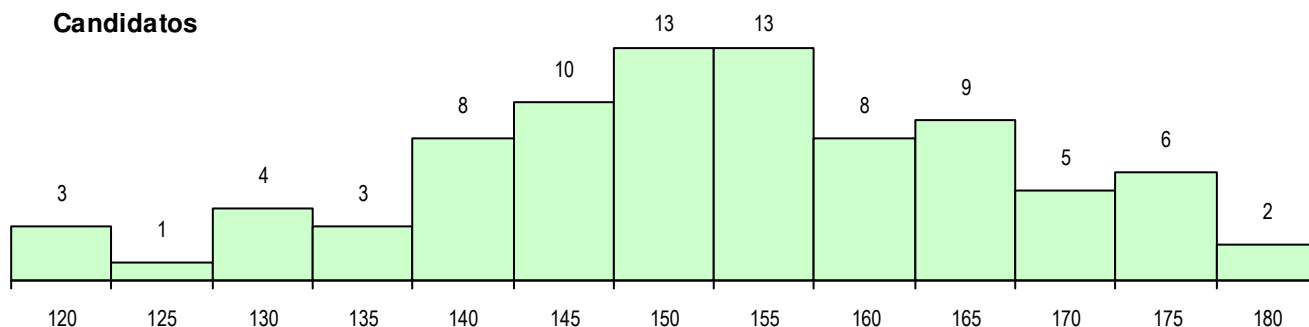

SEXO DOS CANDIDATOS

Sexo	Cands. %	Cols. %
Masc.	36 42	10 36
Femin.	49 58	18 64
Total	85	28

CURSO DO 12º ANO (15 mais frequentes)

Curso 12º ano	Cands. %	Cols. %
F70 Comunicação Audiovisual	19 22	6 21
P14 Técnico de Multimédia	16 19	5 18
F64 Artes Visuais	13 15	4 14
F62 Línguas e Humanidades	9 11	2 7
F60 Ciências e Tecnologias	6 7	3 11
P21 Técnico de Audiovisuais	3 4	3 11
H42 Imagem Interativa, na área dos Aud	3 4	0 0
P48 Técnico de Fotografia	2 2	2 7
C80 Recorrente - Ciências e Tecnologia	2 2	1 4
P39 Técnico de Design Gráfico	2 2	0 0
P17 Técnico de Animação 2D e 3D	2 2	0 0
966 Cursos EFA, Formações Modulares	2 2	0 0
F61 Ciências Socioeconómicas	1 1	1 4
H45 Comunicação e Produção Multimédi	1 1	1 4
F71 Design de Comunicação	1 1	0 0

MÉDIAS DOS COLOCADOS

Nota de candidatura	163.6
Prova de ingresso	165.5
Média do 12º ano	171.1
Média do 10º/11º ano	171.1

OPÇÕES EXCLUÍDAS

Nota candidatura (s/mínima)	0
Prova ingresso (não fez)	1
Prova ingresso (s/mínima)	0
Pré-requisito (não fez)	0

DISTRIBUIÇÕES DE NOTAS DE CANDIDATURA

Candidatos

Colocados