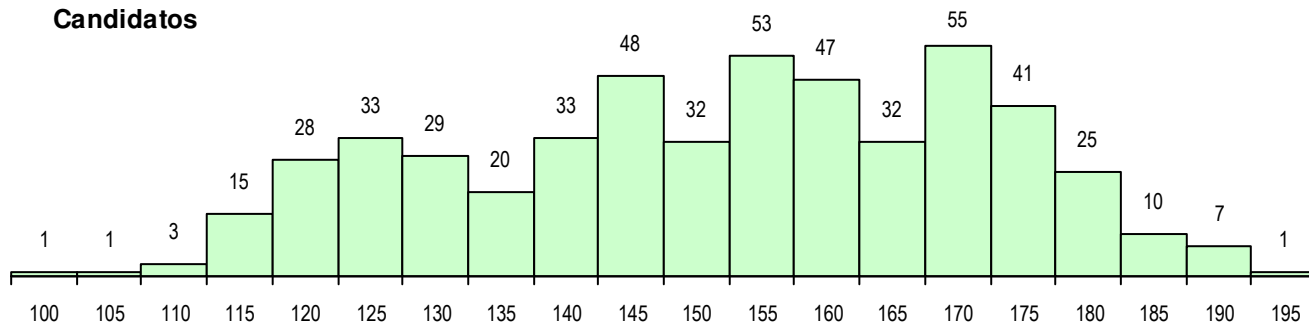

SEXO DOS CANDIDATOS

Sexo	Cands. %	Cols. %
Masc.	180 35	22 54
Femin.	334 65	19 46
Total	514	41

CURSO DO 12º ANO (15 mais frequentes)

Curso 12º ano	Cands. %	Cols. %
F61 Ciências Socioeconómicas	218 42	30 73
F62 Línguas e Humanidades	140 27	5 12
F60 Ciências e Tecnologias	78 15	3 7
966 Cursos EFA, Formações Modulares	13 3	0 0
950 Equivalências Estrangeiras (Decret	10 2	0 0
900 Emigrantes	4 1	2 5
F64 Artes Visuais	4 1	1 2
C80 Recorrente - Ciências e Tecnologia	4 1	0 0
C81 Recorrente - Ciências Socioeconóm	4 1	0 0
C82 Recorrente - Línguas e Humanidad	4 1	0 0
R05 Técnico de Apoio à Gestão Desporti	4 1	0 0
610 Cursos de Educação e Formação (3 1	0 0
P19 Técnico de Apoio Psicossocial	3 1	0 0
R15 Técnico de Desporto	3 1	0 0
P14 Técnico de Multimédia	2 0	0 0

MÉDIAS DOS COLOCADOS

Nota de candidatura	169.6
Prova de ingresso	171.6
Média do 12º ano	167.7
Média do 10º/11º ano	167.7

OPÇÕES EXCLUÍDAS

Nota candidatura (s/mínima)	0
Prova ingresso (não fez)	3
Prova ingresso (s/mínima)	0
Pré-requisito (não fez)	0

DISTRIBUIÇÕES DE NOTAS DE CANDIDATURA

Candidatos

Colocados