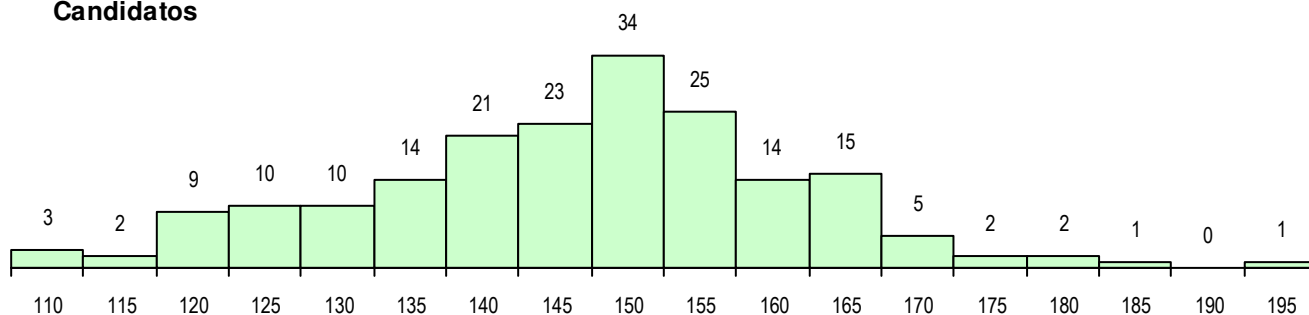

SEXO DOS CANDIDATOS

Sexo	Cands. %	Cols. %
Masc.	104 54	19 56
Femin.	87 46	15 44
Total	191	34

CURSO DO 12º ANO (15 mais frequentes)

Curso 12º ano	Cands. %	Cols. %
F62 Línguas e Humanidades	136 71	24 71
F64 Artes Visuais	15 8	1 3
F60 Ciências e Tecnologias	7 4	3 9
F61 Ciências Socioeconómicas	6 3	2 6
966 Cursos EFA, Formações Modulares	6 3	1 3
C81 Recorrente - Ciências Socioeconóm	2 1	1 3
C82 Recorrente - Línguas e Humanidad	2 1	1 3
P28 Técnico de Comunicação - Marketin	2 1	0 0
P91 Técnico de Turismo	2 1	0 0
F76 Secundário de Música	2 1	0 0
900 Emigrantes	1 1	1 3
F73 Produção Artística	1 1	0 0
C61 Ciências Socioeconómicas	1 1	0 0
P21 Técnico de Audiovisuais	1 1	0 0
220 Ens. Sec. Recorrente (Todos os Cu	1 1	0 0

MÉDIAS DOS COLOCADOS

Nota de candidatura	151.9
Prova de ingresso	153.0
Média do 12º ano	150.7
Média do 10º/11º ano	150.7

OPÇÕES EXCLUÍDAS

Nota candidatura (s/mínima)	0
Prova ingresso (não fez)	0
Prova ingresso (s/mínima)	0
Pré-requisito (não fez)	0

DISTRIBUIÇÕES DE NOTAS DE CANDIDATURA

Candidatos

Colocados