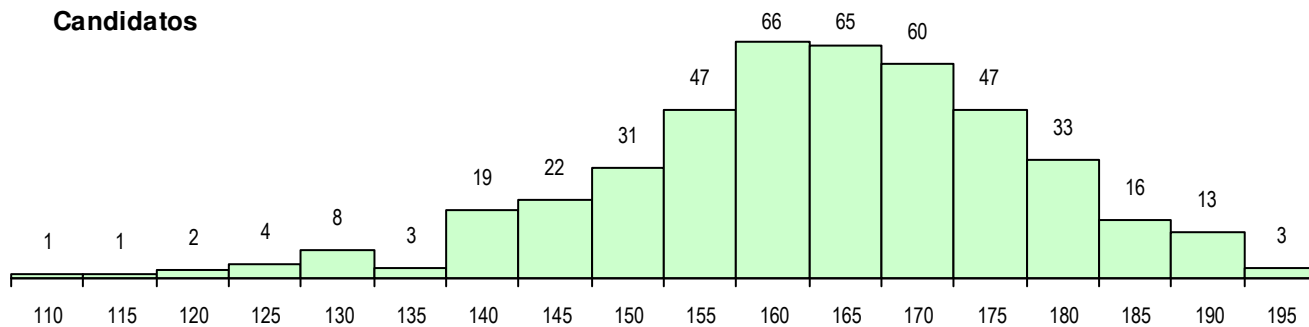

SEXO DOS CANDIDATOS

Sexo	Cands. %	Cols. %
Masc.	282 64	32 52
Femin.	159 36	29 48
Total	441	61

CURSO DO 12º ANO (15 mais frequentes)

Curso 12º ano	Cands. %	Cols. %
F60 Ciências e Tecnologias	323 73	45 74
F61 Ciências Socioeconómicas	107 24	14 23
950 Equivalências Estrangeiras (Decret	3 1	0 0
C60 Ciências e Tecnologias	2 0	1 2
966 Cursos EFA, Formações Modulares	1 0	1 2
900 Emigrantes	1 0	0 0
P56 Técnico de Gestão e Programação	1 0	0 0
F62 Línguas e Humanidades	1 0	0 0
C80 Recorrente - Ciências e Tecnologia	1 0	0 0
A61 Ciências - Via B	1 0	0 0

MÉDIAS DOS COLOCADOS

Nota de candidatura	167.4
Prova de ingresso	164.3
Média do 12º ano	169.4
Média do 10º/11º ano	169.4

OPÇÕES EXCLUÍDAS

Nota candidatura (s/mínima)	0
Prova ingresso (não fez)	1
Prova ingresso (s/mínima)	0
Pré-requisito (não fez)	0

DISTRIBUIÇÕES DE NOTAS DE CANDIDATURA

Candidatos

Colocados