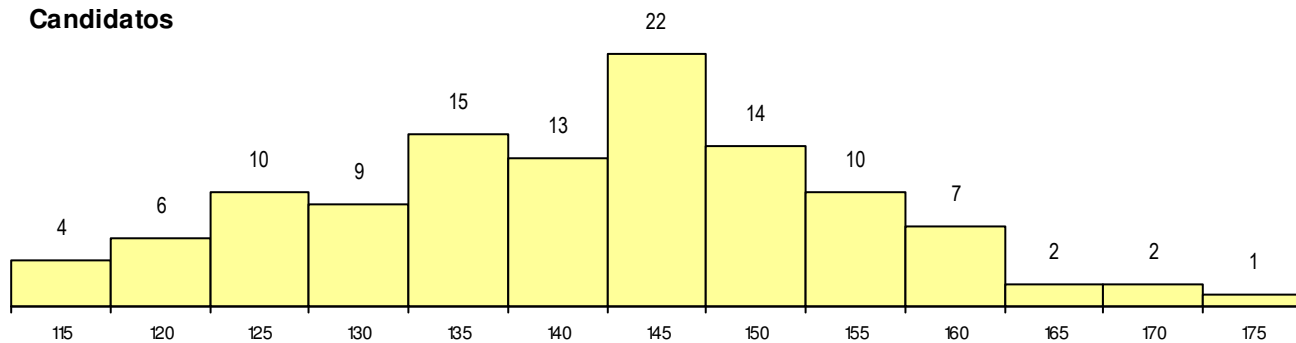

SEXO DOS CANDIDATOS

Sexo	Cands. %	Cols. %
Masc.	33 29	3 25
Femin.	82 71	9 75
Total	115	12

CURSO DO 12º ANO

Curso 12º ano	Cands. %	Cols. %
F62 Línguas e Humanidades	57 50	4 33
F60 Ciências e Tecnologias	26 23	6 50
F61 Ciências Socioeconómicas	7 6	1 8
R15 Técnico de Desporto	3 3	0 0
F64 Artes Visuais	3 3	0 0
P56 Técnico de Gestão e Programação	2 2	0 0
P11 Técnico Auxiliar de Saúde	2 2	0 0
966 Cursos EFA, Formações Modulares	2 2	0 0
H16 Assessoria Jurídica e Documentação	1 1	1 8
P09 Intérprete de Dança Contemporânea	1 1	0 0
C81 Recorrente - Ciências Socioeconóm	1 1	0 0
C82 Recorrente - Línguas e Humanidad	1 1	0 0
H23 Línguas e Relações Empresariais (1 1	0 0
064 Artes Visuais (DL 74/2004)	1 1	0 0
H35 Informática e Tecnologias Multimédi	1 1	0 0

(15 mais frequentes)

MÉDIAS dos Colocados

Nota de candidatura	157.7
Prova de ingresso	153.1
Média do 12º ano	160.8
Média do 10º/11º ano	160.8

DISTRIBUIÇÕES DE NOTAS DE CANDIDATURA

Candidatos

Colocados