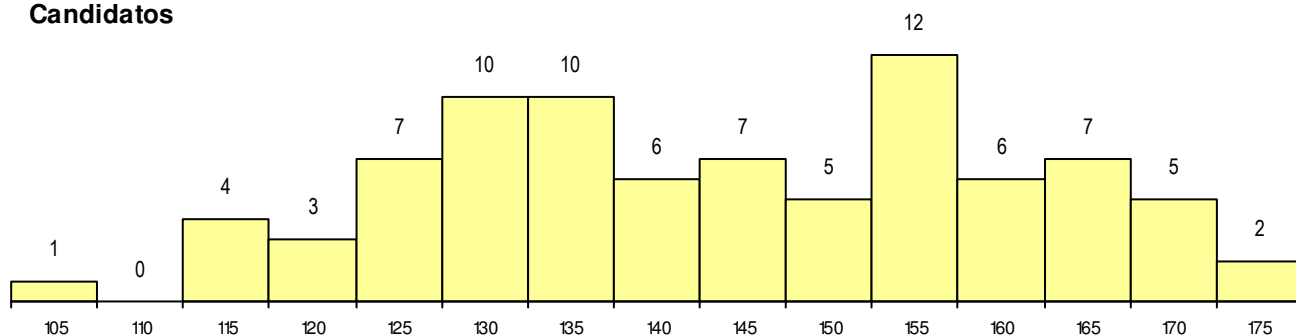

SEXO DOS CANDIDATOS

Sexo	Cands. %	Cols. %
Masc.	15 18	1 17
Femin.	70 82	5 83
Total	85	6

CURSO DO 12º ANO

Curso 12º ano	(15 mais frequentes)	
	Cands. %	Cols. %
F60 Ciências e Tecnologias	70 82	6 100
R15 Técnico de Desporto	3 4	0 0
F61 Ciências Socioeconómicas	3 4	0 0
950 Equivalências Estrangeiras (Decret	2 2	0 0
966 Cursos EFA, Formações Modulares	1 1	0 0
900 Emigrantes	1 1	0 0
P91 Técnico de Turismo	1 1	0 0
P55 Técnico de Gestão do Ambiente	1 1	0 0
H14 Animação Sociodesportiva (VT)	1 1	0 0
F62 Línguas e Humanidades	1 1	0 0
C80 Recorrente - Ciências e Tecnologia	1 1	0 0

MÉDIAS dos Colocados

Nota de candidatura	168.3
Prova de ingresso	172.2
Média do 12º ano	164.3
Média do 10º/11º ano	164.3

DISTRIBUIÇÕES DE NOTAS DE CANDIDATURA

Candidatos

Colocados